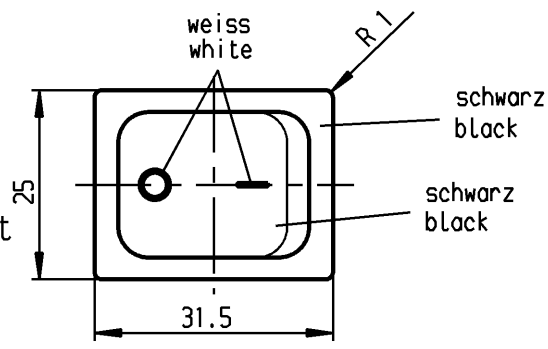

	1	2	3	4
A	Empfohlener Ausschnitt für Rastbefestigung (Grat gegenüber Bestückungsseite)	Wanddicke wall thickness	Ausschnittlänge length of cut-out	Ausschnittbreite width of cut-out
	recommended cut-out for snap-in fixing (edge opposite to snap-in direction)	0.75 bis / to 1.25	30 -0.1	22 +0.2
		1.25 bis / to 2	30.2 -0.1	22 +0.2
		2 bis / to 3	30.6 -0.1	22 +0.2

Aufschrift
Marking

1832.
 10 (8) / 250 ~ SE4
 20 (4) / 250 ~ T105/55
 5 / 120A 250V ~ 05

16A 125-250V AC
 1/3 HP 125V AC
 1 HP 250V AC
 R11

Herstellort/-jahr/-woche
nach DIN EN 60062

code of manufacture:
place /year /week acc. to DIN EN 60062

On box:
Auf Verpackung: 0021235

Ausschalter 2-polig
Für Geräte der Klasse II geeignet

DPST
suitable for appliances of class II

Schutzvermerk
nach DIN 34 beachten
COPYRIGHT RESERVED

Für Form und Lage FOR SHAPE AND LOC.	Für Winkel FOR ANGLE ± 2°	Allgemeintoleranzen UNTOLERANCED DIMENSIONS				Pause COPY	Blatt SHEET		Typ K	Zeichn./DRAWING NO. 1832.3312	Index
		PROJECTION	Abmasse und Nennmassbereiche Angaben in mm	Laengen LENGTH	Radien RADI		Original DIN	Maßstab SCALE			
c	17931	14.04.87	Ra	g	39880	15.04.04	hhe	A4	1:1	0 10 20 30 mm	Geraeteschalter Appliance Switch
i				f	34682	09.10.02	hhe				
i				e	24370	31.10.96	grh				
h	64507	18.11.09	hhe	d	23781	12.03.96	grh				
Ausg. ISSUE	Aenderung REVISION	gez. DRAWN BY		Ausg. ISSUE	Aenderung REVISION	gez. DRAWN BY		CAD Medusa		Z	MARQUARDT Marquardt, D-78604 Riethem-Weilheim
Ersatz für/REPLACEMENT OF Zeichn. gl.Nr. vom 27.02.85							gez./DRAWN BY 12.03.96 Grh gepr./CHECKED BY Kiz				