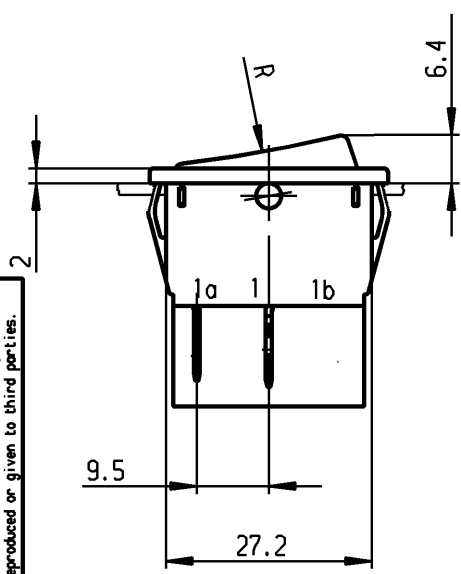

	1	2	3	4
A	Empfohlener Ausschnitt für Rastbefestigung (Grat gegenüber Bestückungsseite)	Wanddicke wall thickness	Ausschnittlänge length of cut-out	Ausschnittbreite width of cut-out
	recommended cut-out for snap-in fixing (edge opposite to snap-in direction)	0.75 bis / to 1.25	30 -0.1	22 +0.2
		1.25 bis / to 2	30.2 -0.1	22 +0.2
		2 bis / to 3	30.6 -0.1	22 +0.2

Aufschrift
Marking

1832.
 10 (8) / 250 ~ SE4
 20 (4) / 250 ~ T105/55
 5 / 120A 250V ~ 05

16A 125-250V AC
 1/3 HP 125V AC
 1 HP 250V AC
 R11

Herstellort/-jahr/-woche
nach DIN EN 60062

code of manufacture:
place /year /week acc. to DIN EN 60062

On box:
Auf Verpackung: 0021235

Ausschalter 2-polig
Für Geräte der Klasse II geeignet

DPST
suitable for appliances of class II

Schutzvermerk
nach DIN 34 beachten
COPYRIGHT RESERVED

Für Form und Lage FOR SHAPE AND LOC.	Für Winkel FOR ANGLE ± 2°	Allgemeintoleranzen UNTOLERANCED DIMENSIONS				Pause COPY	Blatt SHEET		Typ K	Zeichn./DRAWING NO. 1832.3312	Index
		PROJECTION	Abmasse und Nennmassbereiche Angaben in mm	Laengen LENGTH	Radien RADI		Original DIN	Maßstab SCALE			
c	17931	14.04.87	Ra	g	39880	15.04.04	hhe	A4	1:1	0 10 20 30 mm	Geraeteschalter Appliance Switch
i				f	34682	09.10.02	hhe				
i				e	24370	31.10.96	grh				
h	64507	18.11.09	hhe	d	23781	12.03.96	grh				
Ausg. ISSUE	Aenderung REVISION	gez. DRAWN BY		Ausg. ISSUE	Aenderung REVISION	gez. DRAWN BY		CAD Medusa		Z	MARQUARDT Marquardt, D-78604 Riethem-Weilheim
Ersatz für/REPLACEMENT OF Zeichn. gl.Nr. vom 27.02.85							gez./DRAWN BY 12.03.96 Grh gepr./CHECKED BY Kiz				