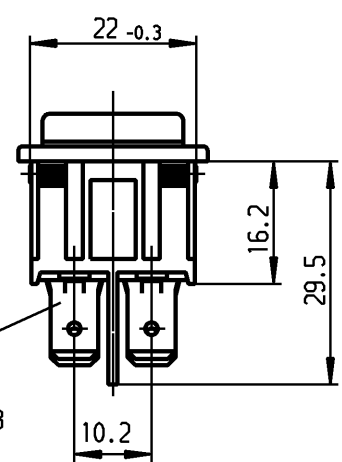

	1	2	3	4
A	Empfohlener Ausschnitt für Rastbefestigung (Grat gegenüber Bestückungsseite)	Wanddicke wall thickness	Ausschnittlänge length of cut-out	Ausschnittbreite width of cut-out
	recommended cut-out for snap-in fixing (edge opposite to snap-in direction)	0.75 bis / to 1.25	30 -0.1	22 +0.2
		1.25 bis / to 2	30.2 -0.1	22 +0.2
		2 bis / to 3	30.6 -0.1	22 +0.2

Aufschrift
Marking

1832.
 10 (8) / 250 ~ SE4
 20 (4) / 250 ~ T105/55
 5 / 120A 250V ~ 05

16A 125-250V AC
 1/3 HP 125V AC
 1 HP 250V AC
 R11

Herstellort/-jahr/-woche
nach DIN EN 60062

code of manufacture:
place /year /week acc. to DIN EN 60062

On box:
Auf Verpackung: 0021235

Ausschalter 2-polig
Für Geräte der Klasse II geeignet

DPST
suitable for appliances of class II

Schutzvermerk
nach DIN 34 beachten
COPYRIGHT RESERVED

Für Form und Lage FOR SHAPE AND LOC.	Für Winkel FOR ANGLE ± 2°	Allgemeintoleranzen UNTOLERANCED DIMENSIONS				Pause COPY	Blatt SHEET		Typ K	Zeichn./DRAWING NO. 1832.3312	Index
		PROJECTION	Abmasse und Nennmassbereiche Angaben in mm	Laengen LENGTH	Radien RADI		Original DIN	Maßstab SCALE			
c	17931	14.04.87	Ra	g	39880	15.04.04	hhe	A4	1:1	0 10 20 30 mm	Geraeteschalter Appliance Switch
i				f	34682	09.10.02	hhe				
i				e	24370	31.10.96	grh				
h	64507	18.11.09	hhe	d	23781	12.03.96	grh				
Ausg. ISSUE	Aenderung REVISION	gez. DRAWN BY		Ausg. ISSUE	Aenderung REVISION	gez. DRAWN BY		CAD Medusa		Z	MARQUARDT Marquardt, D-78604 Riethem-Weilheim
Ersatz für/REPLACEMENT OF Zeichn. gl.Nr. vom 27.02.85							gez./DRAWN BY 12.03.96 Grh gepr./CHECKED BY Kiz				