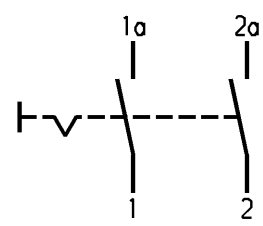

	1	2	3	4
A	Empfohlener Ausschnitt für Rastbefestigung (Grat gegenüber Bestückungsseite)	Wanddicke wall thickness	Ausschnittlänge length of cut-out	Ausschnittbreite width of cut-out
	recommended cut-out for snap-in fixing (edge opposite to snap-in direction)	0.75 bis / to 1.25	30 -0.1	22 +0.2
		1.25 bis / to 2	30.2 -0.1	22 +0.2
		2 bis / to 3	30.6 -0.1	22 +0.2

Aufschrift
Marking

1832.
 10 (8) / 250 ~ SE4
 20 (4) / 250 ~ T105/55
 5 / 120A 250V ~ 05

16A 125-250V AC
 1/3 HP 125V AC
 1 HP 250V AC
 R11

Herstellort/-jahr/-woche
nach DIN EN 60062

code of manufacture:
place /year /week acc. to DIN EN 60062

On box:
Auf Verpackung: 0021235

Ausschalter 2-polig
Für Geräte der Klasse II geeignet

DPST
suitable for appliances of class II

Schutzvermerk
nach DIN 34 beachten
COPYRIGHT RESERVED

Für Form und Lage FOR SHAPE AND LOC.	Für Winkel FOR ANGLE ± 2°	Allgemeintoleranzen UNTOLERANCED DIMENSIONS				Pause COPY	Blatt SHEET		Typ K	Zeichn./DRAWING NO. 1832.3312	Index
		PROJECTION	Abmasse und Nennmassbereiche Angaben in mm	Laengen LENGTH	Radien RADI		Original DIN	Maßstab SCALE			
c	17931	14.04.87	Ra	g	39880	15.04.04	hhe	A4	1:1	0 10 20 30 mm	Geraeteschalter Appliance Switch
i				f	34682	09.10.02	hhe				
i				e	24370	31.10.96	grh				
h	64507	18.11.09	hhe	d	23781	12.03.96	grh				
Ausg. ISSUE	Aenderung REVISION	gez. DRAWN BY		Ausg. ISSUE	Aenderung REVISION	gez. DRAWN BY		CAD Medusa		Z	MARQUARDT Marquardt, D-78604 Riethem-Weilheim
Ersatz für/REPLACEMENT OF Zeichn. gl.Nr. vom 27.02.85							gez./DRAWN BY 12.03.96 Grh gepr./CHECKED BY Kiz				