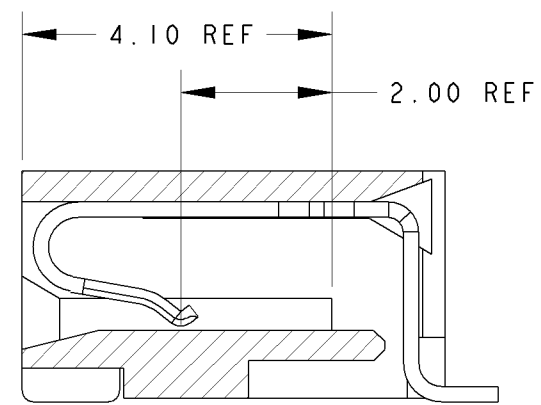

NOTES:

- 1 MATERIAL:  
 HOUSING: GLASS FILLED HIGH TEMP NYLON, NATURAL COLOR (BEIGE)  
 CONTACT: PHOSPHOR BRONZE  
 SOLDER PEG: BRASS
- 2 FINISH: MATTE TIN OVER NICKEL UNDERPLATE
- 3. PACKAGING: TAPE & REEL (PACKAGING SPEC: 107-51189)

SECTION A-A  
SCALE 10:1

SCALE 10:1

29.00	33.00	31.00	31.00	30	3-84981-0
28.00	32.00	30.00	30.00	29	2- -9
27.00	31.00	29.00	29.00	28	2- -8
26.00	30.00	27.00	27.00	27	2- -7
25.00	29.00	27.00	27.00	26	2- -6
24.00	28.00	26.00	26.00	25	2- -5
23.00	27.00	25.00	25.00	24	2- -4
22.00	26.00	24.00	24.00	23	2- -3
21.00	25.00	23.00	23.00	22	2- -2
20.00	24.00	22.00	22.00	21	2- -1
19.00	23.00	21.00	21.00	20	2-84981-0
18.00	22.00	20.00	20.00	19	1- -9
17.00	21.00	19.00	19.00	18	1- -8
16.00	20.00	18.00	18.00	17	1- -7
15.00	19.00	17.00	17.00	16	1- -6
14.00	18.00	16.00	16.00	15	1- -5
13.00	17.00	15.00	15.00	14	1- -4
12.00	16.00	14.00	14.00	13	1- -3
11.00	15.00	13.00	13.00	12	1- -2
10.00	14.00	12.00	12.00	11	1- -1
9.00	13.00	11.00	11.00	10	1-84981-0
8.00	12.00	10.00	10.00	9	-9
7.00	11.00	9.00	9.00	8	-8
6.00	10.00	8.00	8.00	7	-7
5.00	9.00	7.00	7.00	6	-6
4.00	8.00	6.00	6.00	5	-5
3.00	7.00	5.00	5.00	4	84981-4
H	G	F	E	POS.	PART NO.