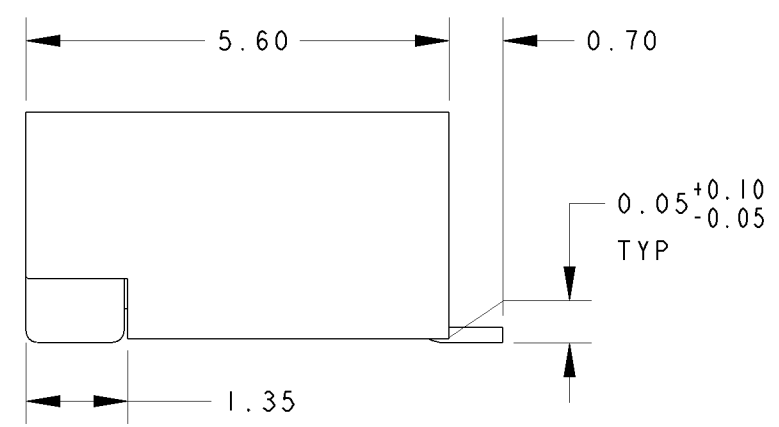

NOTES:

- 1 MATERIAL:  
 HOUSING: GLASS FILLED HIGH TEMP NYLON, NATURAL COLOR (BEIGE)  
 CONTACT: PHOSPHOR BRONZE  
 SOLDER PEG: BRASS
- 2 FINISH: MATTE TIN OVER NICKEL UNDERPLATE
- 3. PACKAGING: TAPE & REEL (PACKAGING SPEC: 107-51189)

SECTION A-A  
SCALE 10:1

SCALE 10:1

29.00	33.00	31.00	31.00	30	3-84981-0
28.00	32.00	30.00	30.00	29	2- -9
27.00	31.00	29.00	29.00	28	2- -8
26.00	30.00	27.00	27.00	27	2- -7
25.00	29.00	27.00	27.00	26	2- -6
24.00	28.00	26.00	26.00	25	2- -5
23.00	27.00	25.00	25.00	24	2- -4
22.00	26.00	24.00	24.00	23	2- -3
21.00	25.00	23.00	23.00	22	2- -2
20.00	24.00	22.00	22.00	21	2- -1
19.00	23.00	21.00	21.00	20	2-84981-0
18.00	22.00	20.00	20.00	19	1- -9
17.00	21.00	19.00	19.00	18	1- -8
16.00	20.00	18.00	18.00	17	1- -7
15.00	19.00	17.00	17.00	16	1- -6
14.00	18.00	16.00	16.00	15	1- -5
13.00	17.00	15.00	15.00	14	1- -4
12.00	16.00	14.00	14.00	13	1- -3
11.00	15.00	13.00	13.00	12	1- -2
10.00	14.00	12.00	12.00	11	1- -1
9.00	13.00	11.00	11.00	10	1-84981-0
8.00	12.00	10.00	10.00	9	-9
7.00	11.00	9.00	9.00	8	-8
6.00	10.00	8.00	8.00	7	-7
5.00	9.00	7.00	7.00	6	-6
4.00	8.00	6.00	6.00	5	-5
3.00	7.00	5.00	5.00	4	84981-4
H	G	F	E	POS.	PART NO.