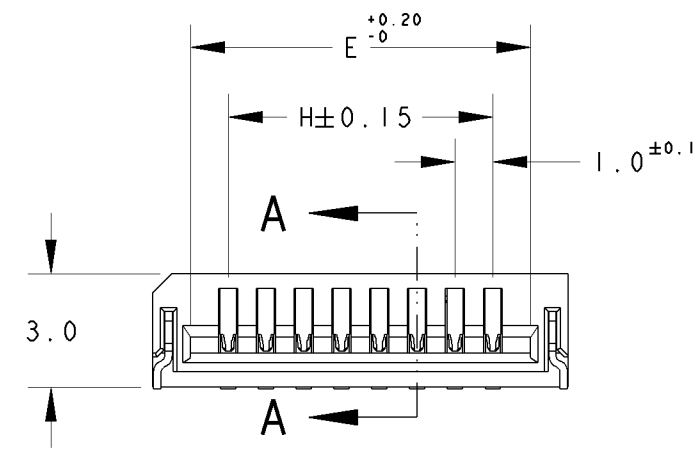

NOTES:

- 1 MATERIAL:  
 HOUSING: GLASS FILLED HIGH TEMP NYLON, NATURAL COLOR (BEIGE)  
 CONTACT: PHOSPHOR BRONZE  
 SOLDER PEG: BRASS
- 2 FINISH: MATTE TIN OVER NICKEL UNDERPLATE
- 3. PACKAGING: TAPE & REEL (PACKAGING SPEC: 107-51189)

SECTION A-A  
SCALE 10:1

SCALE 10:1

29.00	33.00	31.00	31.00	30	3-84981-0
28.00	32.00	30.00	30.00	29	2- -9
27.00	31.00	29.00	29.00	28	2- -8
26.00	30.00	27.00	27.00	27	2- -7
25.00	29.00	27.00	27.00	26	2- -6
24.00	28.00	26.00	26.00	25	2- -5
23.00	27.00	25.00	25.00	24	2- -4
22.00	26.00	24.00	24.00	23	2- -3
21.00	25.00	23.00	23.00	22	2- -2
20.00	24.00	22.00	22.00	21	2- -1
19.00	23.00	21.00	21.00	20	2-84981-0
18.00	22.00	20.00	20.00	19	1- -9
17.00	21.00	19.00	19.00	18	1- -8
16.00	20.00	18.00	18.00	17	1- -7
15.00	19.00	17.00	17.00	16	1- -6
14.00	18.00	16.00	16.00	15	1- -5
13.00	17.00	15.00	15.00	14	1- -4
12.00	16.00	14.00	14.00	13	1- -3
11.00	15.00	13.00	13.00	12	1- -2
10.00	14.00	12.00	12.00	11	1- -1
9.00	13.00	11.00	11.00	10	1-84981-0
8.00	12.00	10.00	10.00	9	-9
7.00	11.00	9.00	9.00	8	-8
6.00	10.00	8.00	8.00	7	-7
5.00	9.00	7.00	7.00	6	-6
4.00	8.00	6.00	6.00	5	-5
3.00	7.00	5.00	5.00	4	84981-4
H	G	F	E	POS.	PART NO.