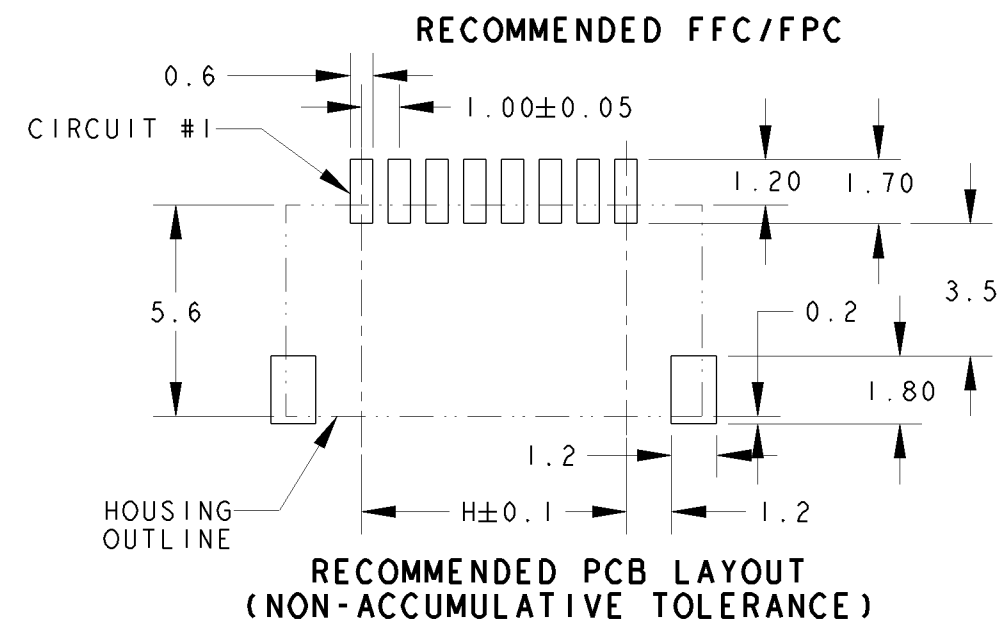

NOTES:

- 1 MATERIAL:  
 HOUSING: GLASS FILLED HIGH TEMP NYLON, NATURAL COLOR (BEIGE)  
 CONTACT: PHOSPHOR BRONZE  
 SOLDER PEG: BRASS
- 2 FINISH: MATTE TIN OVER NICKEL UNDERPLATE
- 3. PACKAGING: TAPE & REEL (PACKAGING SPEC: 107-51189)

SECTION A-A  
SCALE 10:1

SCALE 10:1

29.00	33.00	31.00	31.00	30	3-84981-0
28.00	32.00	30.00	30.00	29	2- -9
27.00	31.00	29.00	29.00	28	2- -8
26.00	30.00	27.00	27.00	27	2- -7
25.00	29.00	27.00	27.00	26	2- -6
24.00	28.00	26.00	26.00	25	2- -5
23.00	27.00	25.00	25.00	24	2- -4
22.00	26.00	24.00	24.00	23	2- -3
21.00	25.00	23.00	23.00	22	2- -2
20.00	24.00	22.00	22.00	21	2- -1
19.00	23.00	21.00	21.00	20	2-84981-0
18.00	22.00	20.00	20.00	19	1- -9
17.00	21.00	19.00	19.00	18	1- -8
16.00	20.00	18.00	18.00	17	1- -7
15.00	19.00	17.00	17.00	16	1- -6
14.00	18.00	16.00	16.00	15	1- -5
13.00	17.00	15.00	15.00	14	1- -4
12.00	16.00	14.00	14.00	13	1- -3
11.00	15.00	13.00	13.00	12	1- -2
10.00	14.00	12.00	12.00	11	1- -1
9.00	13.00	11.00	11.00	10	1-84981-0
8.00	12.00	10.00	10.00	9	-9
7.00	11.00	9.00	9.00	8	-8
6.00	10.00	8.00	8.00	7	-7
5.00	9.00	7.00	7.00	6	-6
4.00	8.00	6.00	6.00	5	-5
3.00	7.00	5.00	5.00	4	84981-4
H	G	F	E	POS.	PART NO.