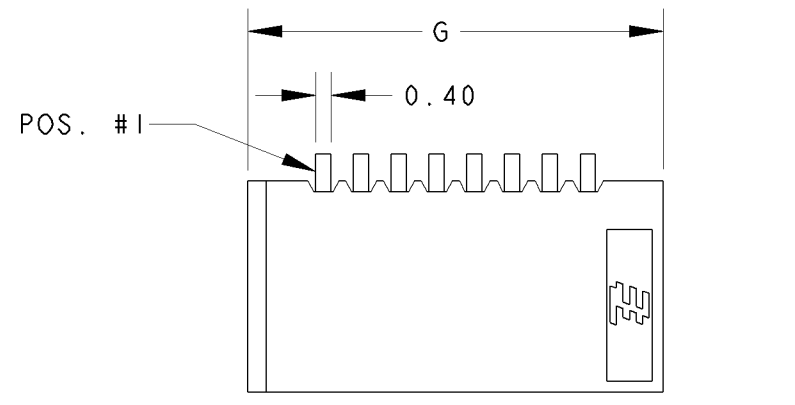

NOTES:

- 1 MATERIAL:  
 HOUSING: GLASS FILLED HIGH TEMP NYLON, NATURAL COLOR (BEIGE)  
 CONTACT: PHOSPHOR BRONZE  
 SOLDER PEG: BRASS
- 2 FINISH: MATTE TIN OVER NICKEL UNDERPLATE
- 3. PACKAGING: TAPE & REEL (PACKAGING SPEC: 107-51189)

SECTION A-A  
SCALE 10:1

SCALE 10:1

29.00	33.00	31.00	31.00	30	3-84981-0
28.00	32.00	30.00	30.00	29	2- -9
27.00	31.00	29.00	29.00	28	2- -8
26.00	30.00	27.00	27.00	27	2- -7
25.00	29.00	27.00	27.00	26	2- -6
24.00	28.00	26.00	26.00	25	2- -5
23.00	27.00	25.00	25.00	24	2- -4
22.00	26.00	24.00	24.00	23	2- -3
21.00	25.00	23.00	23.00	22	2- -2
20.00	24.00	22.00	22.00	21	2- -1
19.00	23.00	21.00	21.00	20	2-84981-0
18.00	22.00	20.00	20.00	19	1- -9
17.00	21.00	19.00	19.00	18	1- -8
16.00	20.00	18.00	18.00	17	1- -7
15.00	19.00	17.00	17.00	16	1- -6
14.00	18.00	16.00	16.00	15	1- -5
13.00	17.00	15.00	15.00	14	1- -4
12.00	16.00	14.00	14.00	13	1- -3
11.00	15.00	13.00	13.00	12	1- -2
10.00	14.00	12.00	12.00	11	1- -1
9.00	13.00	11.00	11.00	10	1-84981-0
8.00	12.00	10.00	10.00	9	-9
7.00	11.00	9.00	9.00	8	-8
6.00	10.00	8.00	8.00	7	-7
5.00	9.00	7.00	7.00	6	-6
4.00	8.00	6.00	6.00	5	-5
3.00	7.00	5.00	5.00	4	84981-4
H	G	F	E	POS.	PART NO.