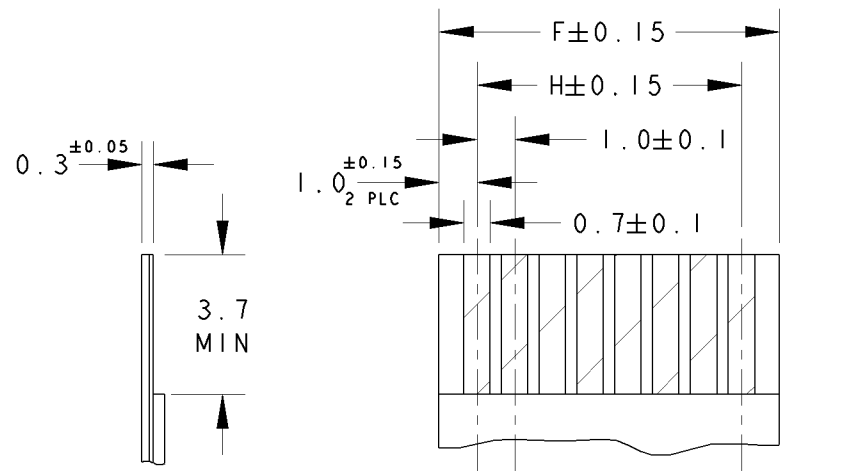

NOTES:

- 1 MATERIAL:  
 HOUSING: GLASS FILLED HIGH TEMP NYLON, NATURAL COLOR (BEIGE)  
 CONTACT: PHOSPHOR BRONZE  
 SOLDER PEG: BRASS
- 2 FINISH: MATTE TIN OVER NICKEL UNDERPLATE
- 3. PACKAGING: TAPE & REEL (PACKAGING SPEC: 107-51189)

SECTION A-A  
SCALE 10:1

SCALE 10:1

29.00	33.00	31.00	31.00	30	3-84981-0
28.00	32.00	30.00	30.00	29	2- -9
27.00	31.00	29.00	29.00	28	2- -8
26.00	30.00	27.00	27.00	27	2- -7
25.00	29.00	27.00	27.00	26	2- -6
24.00	28.00	26.00	26.00	25	2- -5
23.00	27.00	25.00	25.00	24	2- -4
22.00	26.00	24.00	24.00	23	2- -3
21.00	25.00	23.00	23.00	22	2- -2
20.00	24.00	22.00	22.00	21	2- -1
19.00	23.00	21.00	21.00	20	2-84981-0
18.00	22.00	20.00	20.00	19	1- -9
17.00	21.00	19.00	19.00	18	1- -8
16.00	20.00	18.00	18.00	17	1- -7
15.00	19.00	17.00	17.00	16	1- -6
14.00	18.00	16.00	16.00	15	1- -5
13.00	17.00	15.00	15.00	14	1- -4
12.00	16.00	14.00	14.00	13	1- -3
11.00	15.00	13.00	13.00	12	1- -2
10.00	14.00	12.00	12.00	11	1- -1
9.00	13.00	11.00	11.00	10	1-84981-0
8.00	12.00	10.00	10.00	9	-9
7.00	11.00	9.00	9.00	8	-8
6.00	10.00	8.00	8.00	7	-7
5.00	9.00	7.00	7.00	6	-6
4.00	8.00	6.00	6.00	5	-5
3.00	7.00	5.00	5.00	4	84981-4
H	G	F	E	POS.	PART NO.