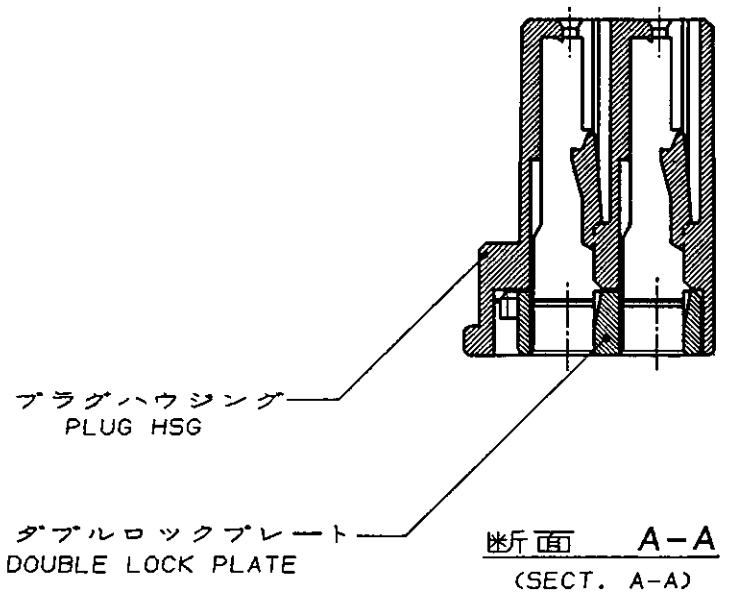

NUMBER C-176118  
METRIC

DIMENSIONS IN MILLIMETERS. DO NOT SCALE PRINT

PRINT DIST

注：  
 ① Z面より 2mmの範囲で測定  
 ② 相手ハウジングと所定の機能を満足して嵌合できること  
 3 内装するリセプタクルコンタクトは型番173630,173631  
 4 製品規格：108-5312

NOTE：  
 ① TO BE MEASURED BETWEEN Z AND 2  
 ② TO BE MATE WITH CAP HSG SMOOTHLY  
 3 APPLIED CONTACT, P/N 173630 AND 173631  
 4 PRODUCT SPEC. NO. : 108-5312

B	ADD -4 FJ00-0403-94	AB	QA	4/11 '94
A	変更 J-0014	YK	KY	7/16 '91
O	作成 J-12096	YK	KY	12/3 '90
LTR	変更 (REVISION RECORD)	DR	CHK	DATE

Copyright ©1990年 AMP (Japan), LTD. ALL RIGHTS RESERVED.		Copyright ©1990 AMP (Japan), LTD. ALL RIGHTS RESERVED.		<b>AMP</b> 日本エー・エム・ピー株式会社 Tokyo, Japan	
組合電線断面 (WIRE RANGE)	被覆外径 (INSULATION DIA.)	名称 (NAME)			
mm <sup>2</sup> (AWG)	mmφ	.070シリーズ マルチロック I/O コネクタ MK-II 18極 プラグハウジング (C.070SERIES MULTILOCK I/O CONN. MK-II 18Pos. PLUG HOUSING.)			
材料 (MATERIAL)	色 (COLOR)	一般公差 (GENERAL TOLERANCE)	SIZE	LOC	番号 (No.)
PBT	表参照 (SEE TABLE)	10以下: ±0.2 10以上30以下: ±0.25 30以上100以下: ±0.3 角 度: ±3°	A3	J	C-176118
DR. Y. Kakitani 12/3 '90	DE. Y. Kakitani 12/3 '90	尺度 (SCALE)	REV.	SHEET	
CHK. M. Matsunaka 12/11 '90	APP. T. Nozuchi 12/11 '90	2-1	B	1 OF 1	