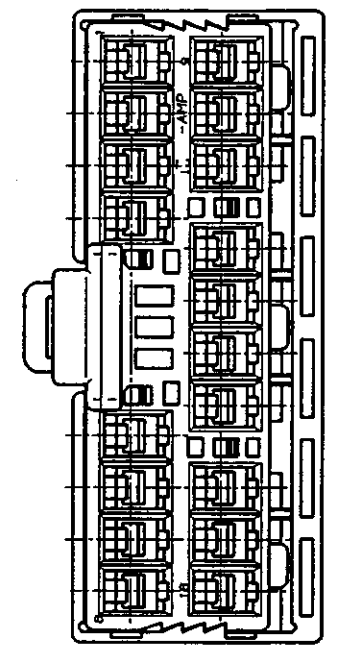

NUMBER C-176118  
METRIC

DIMENSIONS IN MILLIMETERS. DO NOT SCALE PRINT

PRINT DIST

注：  
 ① Z面より 2mmの範囲で測定  
 ② 相手ハウジングと所定の機能を満足して嵌合できること  
 3 内装するリセプタクルコンタクトは型番173630,173631  
 4 製品規格：108-5312

NOTE：  
 ① TO BE MEASURED BETWEEN Z AND 2  
 ② TO BE MATE WITH CAP HSG SMOOTHLY  
 3 APPLIED CONTACT, P/N 173630 AND 173631  
 4 PRODUCT SPEC. NO. : 108-5312

オレンジ (ORANGE)	18極 プラグハウジング (18Pos. PLUG HOUSING)	176118-8
灰 (GRAY)	18極 プラグハウジング (18Pos. PLUG HOUSING)	176118-6
青 (BLUE)	18極 プラグハウジング (18Pos. PLUG HOUSING)	176118-5
緑 (GREEN)	18極 プラグハウジング (18Pos. PLUG HOUSING)	176118-4
色 (COLOR)	名称 (NAME)	型番 (PART NUMBER)

B	ADD -4 FJ00-0403-94	AB	QA	4/11 '94
A	変更 J-0014	YK	KY	7/16 '91
O	作成 J-12096	YK	KY	12/3 '90
LTR	変更 (REVISION RECORD)	DR	CHK	DATE

Copyright ©1990年 AMP (Japan), LTD. ALL RIGHTS RESERVED.		Copyright ©1990 AMP (Japan), LTD. ALL RIGHTS RESERVED.		<b>AMP</b> 日本エー・エム・ピー株式会社 Tokyo, Japan	
組合電線断面 (WIRE RANGE)	被覆外径 (INSULATION DIA.)	名称 (NAME)			
mm <sup>2</sup> (AWG)	mmφ	.070シリーズ マルチロック I/O コネクタ MK-II 18極 プラグハウジング (C.070SERIES MULTILOCK I/O CONN. MK-II 18Pos. PLUG HOUSING.)			
材料 (MATERIAL)	色 (COLOR)	一般公差 (GENERAL TOLERANCE)	SIZE	LOC	番号 (No.)
PBT	表参照 (SEE TABLE)	10以下: ±0.2 10以上30以下: ±0.25 30以上100以下: ±0.3 角 度: ±3°	A3	J	C-176118
DR. Y. Kakitani 12/3 '90	DE. Y. Kakitani 12/3 '90	尺度 (SCALE)	REV.	SHEET	
CHK. M. Matsunaka 12/11 '90	APP. T. Nozuchi 12/11 '90	2-1	B	1 OF 1	