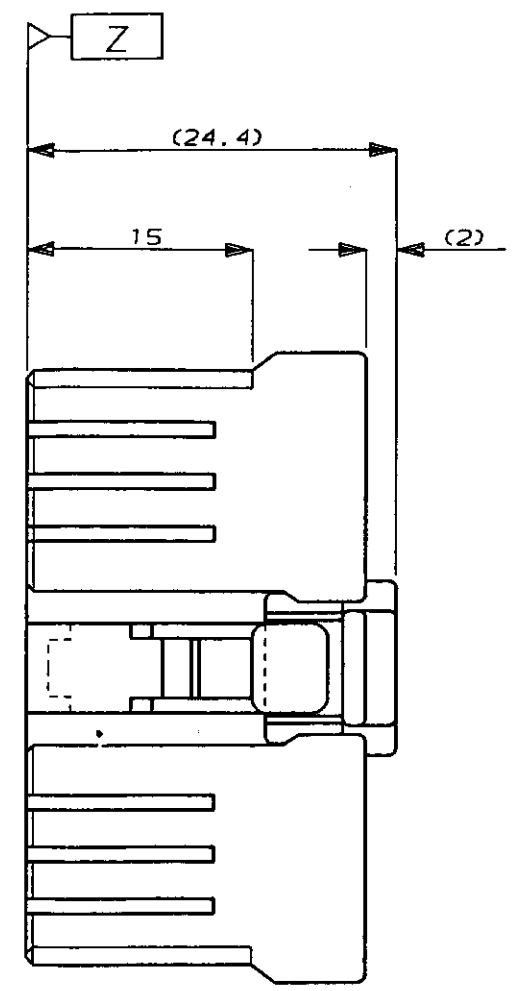

NUMBER C-176118  
METRIC

DIMENSIONS IN MILLIMETERS. DO NOT SCALE PRINT

PRINT DIST

注：  
 ① Z面より 2mmの範囲で測定  
 ② 相手ハウジングと所定の機能を満足して嵌合できること  
 3 内装するリセプタクルコンタクトは型番173630,173631  
 4 製品規格：108-5312

NOTE：  
 ① TO BE MEASURED BETWEEN Z AND 2  
 ② TO BE MATE WITH CAP HSG SMOOTHLY  
 3 APPLIED CONTACT, P/N 173630 AND 173631  
 4 PRODUCT SPEC. NO. : 108-5312

B	ADD -4 FJ00-0403-94	AB	QA	4/11 '94
A	変更 J-0014	YK	KY	7/16 '91
O	作成 J-12096	YK	KY	12/3 '90
LTR	変更 (REVISION RECORD)	DR	CHK	DATE

Copyright ©1990年 AMP (Japan), LTD. ALL RIGHTS RESERVED.		Copyright ©1990 AMP (Japan), LTD. ALL RIGHTS RESERVED.		<b>AMP</b> 日本エー・エム・ピー株式会社 Tokyo, Japan	
組合電線断面 (WIRE RANGE)	被覆外径 (INSULATION DIA.)	名称 (NAME)			
mm <sup>2</sup> (AWG)	mmφ	.070シリーズ マルチロック I/O コネクタ MK-II 18極 プラグハウジング (C.070SERIES MULTILOCK I/O CONN. MK-II 18Pos. PLUG HOUSING.)			
材料 (MATERIAL)	色 (COLOR)	一般公差 (GENERAL TOLERANCE)	SIZE	LOC	番号 (No.)
PBT	表参照 (SEE TABLE)	10以下: ±0.2 10以上30以下: ±0.25 30以上100以下: ±0.3 角 度: ±3°	A3	J	C-176118
DR. Y. Kakitani 12/3 '90	DE. Y. Kakitani 12/3 '90	尺度 (SCALE)	REV.	SHEET	
CHK. M. Matsunaka 12/11 '90	APP. T. Nozuchi 12/11 '90	2-1	B	1 OF 1	

(CUSTOMER DRAWING) 参 考 図 面