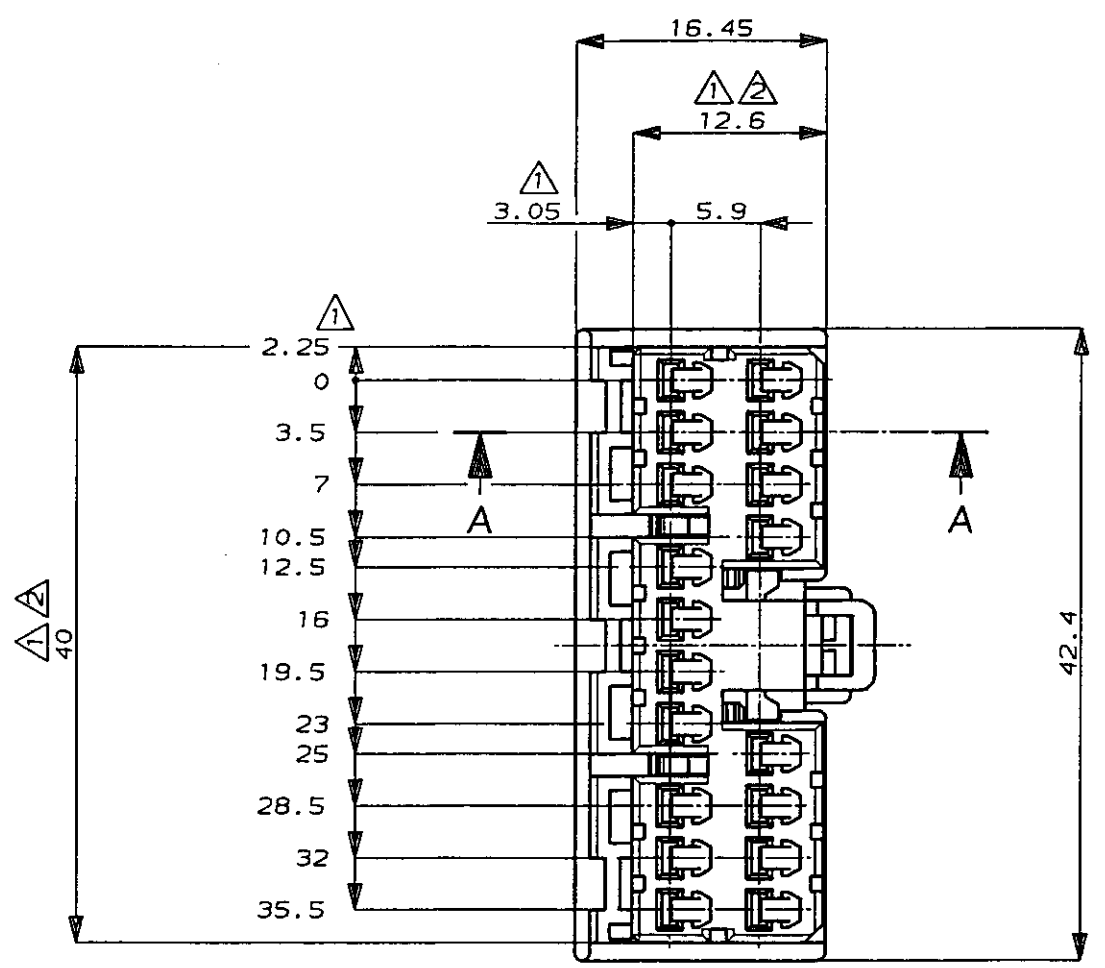

NUMBER C-176118  
METRIC

DIMENSIONS IN MILLIMETERS. DO NOT SCALE PRINT

PRINT DIST

注：  
 ① Z面より 2mmの範囲で測定  
 ② 相手ハウジングと所定の機能を満足して嵌合できること  
 3 内装するリセプタクルコンタクトは型番173630,173631  
 4 製品規格：108-5312

NOTE：  
 ① TO BE MEASURED BETWEEN Z AND 2  
 ② TO BE MATE WITH CAP HSG SMOOTHLY  
 3 APPLIED CONTACT, P/N 173630 AND 173631  
 4 PRODUCT SPEC. NO. : 108-5312

B	ADD -4 FJ00-0403-94	AB	QA	4/11 '94
A	変更 J-0014	YK	KY	7/16 '91
O	作成 J-12096	YK	KY	12/3 '90
LTR	変更 (REVISION RECORD)	DR	CHK	DATE

Copyright ©1990年 AMP (Japan), LTD. ALL RIGHTS RESERVED.		Copyright ©1990 AMP (Japan), LTD. ALL RIGHTS RESERVED.		<b>AMP</b> 日本エー・エム・ピー株式会社 Tokyo, Japan	
組合電線断面 (WIRE RANGE)	被覆外径 (INSULATION DIA.)	名称 (NAME)			
mm <sup>2</sup> (AWG)	mmφ	.070シリーズ マルチロック I/O コネクタ MK-II 18極 プラグハウジング (C.070SERIES MULTILOCK I/O CONN. MK-II 18Pos. PLUG HOUSING.)			
材料 (MATERIAL)	色 (COLOR)	一般公差 (GENERAL TOLERANCE)	SIZE	LOC	番号 (No.)
PBT	表参照 (SEE TABLE)	10以下: ±0.2 10以上30以下: ±0.25 30以上100以下: ±0.3 角 度: ±3°	A3	J	C-176118
DR. Y. Kakitani 12/3 '90	DE. Y. Kakitani 12/3 '90	尺度 (SCALE)	REV.	SHEET	
CHK. M. Matsunaka 12/11 '90	APP. T. Nozuchi 12/11 '90	2-1	B	1 OF 1	