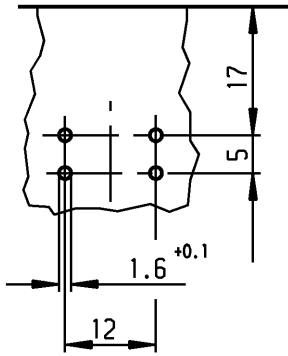

Empfohlenes Lochbild; Bauteilseite
Toleranzen nach DIN IEC 326 sehr fein
recommended terminal layout; side of component
tolerances as per DIN IEC 326 item 3 very fine

Empfohlener Ausschnitt fuer Rastbefestigung (Grat gegenueber Bestueckungsseite)
recommended cut-out for snap-in fixing (edge opposite to snap-in direction)

Wanddicke wall-thickness	Ausschnittlaenge length of cut-out	Ausschnittbreite width of cut-out
0.75 to / bis 1.25	26.2 -0.1	12.4 +0.1
1.25 to / bis 2	26.4 -0.1	12.4 +0.1
2 to / bis 3	26.8 -0.1	12.4 +0.1

schwarz
black

Wippe schwarz
Zeichen weiß
rocker black
symbol white

Aufschrift
Marking

(M)

- 155..
- 16(4)/250 ~
- 10(4)/250 ~ 5E4 T100/55 T100
- 5/100A 250V ~

05

16A 125-250V AC
1 HP 125V AC
2 HP 250V AC
R38

Für Form und Lage FOR SHAPE AND LOC.		Allgemeintoleranzen UNTOLERANCED DIMENSIONS		Pause COPY		Blatt SHEET		Typ Zeichn./DRAWING NO.		Index	
○	≡	PROJECTION		Laengen LENGTH		Original DIN		K		1552.4606	
± 2°	↙ ↘	Abmasse und Nennmassbereiche Angaben in mm		Radien RADII		Maßstab SCALE		1552.4606		Geraeteschalter Appliance Switch	
		ALL DIMENSIONS ARE IN MILLIMETRES		± 0.2		A4 1:1		1552.4606		Geraeteschalter Appliance Switch	
c	22971	21.09.94	Mut	g		0 10 20 30 mm		K		Geraeteschalter Appliance Switch	
b	21323	24.03.92	Mut	f	69572	CAD Medusa		K		Geraeteschalter Appliance Switch	
a	20394	10.10.90	ZF	e	35129	gez./DRAWN BY 05.09.89 ZF		K		Geraeteschalter Appliance Switch	
				d	23635	gepr./CHECKED BY Lr		K		Geraeteschalter Appliance Switch	
Ausg. ISSUE	Aenderung REVISION	gez. DRAWN BY		Ausg. ISSUE	Aenderung REVISION	Ersatz für/REPLACEMENT OF		K		Geraeteschalter Appliance Switch	
						MARQUARDT		K		Geraeteschalter Appliance Switch	
						Marquardt, D-78604 Riethem-Weilheim		K		Geraeteschalter Appliance Switch	