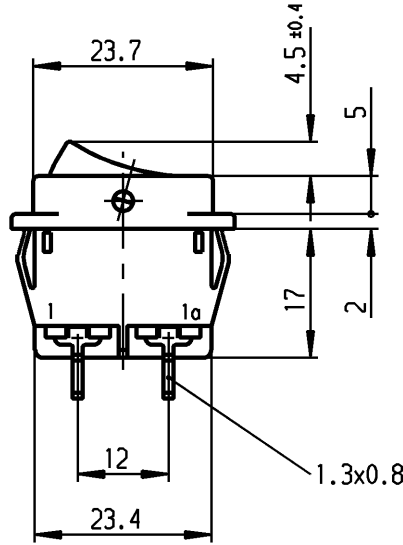

Empfohlenes Lochbild; Bauteilseite
Toleranzen nach DIN IEC 326 sehr fein
recommended terminal layout; side of component
tolerances as per DIN IEC 326 item 3 very fine

Empfohlener Ausschnitt fuer Rastbefestigung (Grat gegenueber Bestueckungsseite)
recommended cut-out for snap-in fixing (edge opposite to snap-in direction)

Wanddicke wall-thickness	Ausschnittlaenge length of cut-out	Ausschnittbreite width of cut-out
0.75 to / bis 1.25	26.2 -0.1	12.4 +0.1
1.25 to / bis 2	26.4 -0.1	12.4 +0.1
2 to / bis 3	26.8 -0.1	12.4 +0.1

schwarz
black

Wippe schwarz
Zeichen weiß
rocker black
symbol white

Aufschrift
Marking

(M)

- 155..
- 16(4)/250 ~
- 10(4)/250 ~ 5E4 T100/55 T100
- 5/100A 250V ~

05

16A 125-250V AC
1 HP 125V AC
2 HP 250V AC
R38

Für Form und Lage FOR SHAPE AND LOC.		Allgemeintoleranzen UNTOLERANCED DIMENSIONS		Pause COPY		Blatt SHEET		Typ Zeichn./DRAWING NO.		Index	
○	≡	PROJECTION		Laengen LENGTH		Original DIN		K		1552.4606	
± 2°	↙ ↘	Abmasse und Nennmassbereiche Angaben in mm		Radien RADII		Maßstab SCALE		1552.4606		Geraeteschalter Appliance Switch	
		ALL DIMENSIONS ARE IN MILLIMETRES		± 0.2		A4 1:1		1552.4606		Geraeteschalter Appliance Switch	
c	22971	21.09.94	Mut	g		0 10 20 30 mm		K		Geraeteschalter Appliance Switch	
b	21323	24.03.92	Mut	f	69572	CAD Medusa		K		Geraeteschalter Appliance Switch	
a	20394	10.10.90	ZF	e	35129	gez./DRAWN BY 05.09.89 ZF		K		Geraeteschalter Appliance Switch	
				d	23635	gepr./CHECKED BY Lr		K		Geraeteschalter Appliance Switch	
Ausg. ISSUE	Aenderung REVISION	gez. DRAWN BY		Ausg. ISSUE	Aenderung REVISION	Ersatz für/REPLACEMENT OF		K		Geraeteschalter Appliance Switch	
						MARQUARDT		K		Geraeteschalter Appliance Switch	
						Marquardt, D-78604 Riethem-Weilheim		K		Geraeteschalter Appliance Switch	