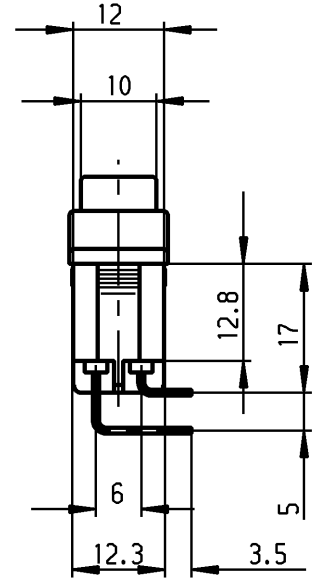

Empfohlenes Lochbild; Bauteilseite
Toleranzen nach DIN IEC 326 sehr fein
recommended terminal layout; side of component
tolerances as per DIN IEC 326 item 3 very fine

Empfohlener Ausschnitt fuer Rastbefestigung (Grat gegenueber Bestueckungsseite)
recommended cut-out for snap-in fixing (edge opposite to snap-in direction)

Wanddicke wall-thickness	Ausschnittlaenge length of cut-out	Ausschnittbreite width of cut-out
0.75 to / bis 1.25	26.2 -0.1	12.4 +0.1
1.25 to / bis 2	26.4 -0.1	12.4 +0.1
2 to / bis 3	26.8 -0.1	12.4 +0.1

schwarz
black

Wippe schwarz
Zeichen weiß
rocker black
symbol white

Aufschrift
Marking

(M)

- 155..
- 16(4)/250 ~
- 10(4)/250 ~ 5E4 T100/55 T100
- 5/100A 250V ~

05

16A 125-250V AC
1 HP 125V AC
2 HP 250V AC
R38

Für Form und Lage FOR SHAPE AND LOC.		Allgemeintoleranzen UNTOLERANCED DIMENSIONS		Pause COPY		Blatt SHEET		Typ Zeichn./DRAWING NO.		Index	
○	≡	PROJECTION		Laengen LENGTH		Original DIN		K		1552.4606	
± 2°	↙ ↘	Abmasse und Nennmassbereiche Angaben in mm		Radien RADII		Maßstab SCALE		1552.4606		Geraeteschalter Appliance Switch	
		ALL DIMENSIONS ARE IN MILLIMETRES		± 0.2		A4 1:1		1552.4606		Geraeteschalter Appliance Switch	
c	22971	21.09.94	Mut	g		0 10 20 30 mm		K		Geraeteschalter Appliance Switch	
b	21323	24.03.92	Mut	f	69572	CAD Medusa		K		Geraeteschalter Appliance Switch	
a	20394	10.10.90	ZF	e	35129	gez./DRAWN BY 05.09.89 ZF		K		Geraeteschalter Appliance Switch	
				d	23635	gepr./CHECKED BY Lr		K		Geraeteschalter Appliance Switch	
Ausg. ISSUE	Aenderung REVISION	gez. DRAWN BY		Ausg. ISSUE	Aenderung REVISION	Ersatz für/REPLACEMENT OF		K		Geraeteschalter Appliance Switch	
						MARQUARDT		K		Geraeteschalter Appliance Switch	
						Marquardt, D-78604 Riethem-Weilheim		K		Geraeteschalter Appliance Switch	