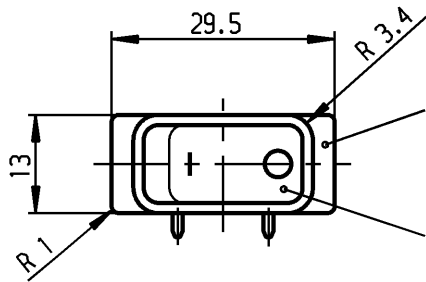

Empfohlenes Lochbild; Bauteilseite
Toleranzen nach DIN IEC 326 sehr fein
recommended terminal layout; side of component
tolerances as per DIN IEC 326 item 3 very fine

Empfohlener Ausschnitt fuer Rastbefestigung (Grat gegenueber Bestueckungsseite)
recommended cut-out for snap-in fixing (edge opposite to snap-in direction)

Wanddicke wall-thickness	Ausschnittlaenge length of cut-out	Ausschnittbreite width of cut-out
0.75 to / bis 1.25	26.2 -0.1	12.4 +0.1
1.25 to / bis 2	26.4 -0.1	12.4 +0.1
2 to / bis 3	26.8 -0.1	12.4 +0.1

schwarz
black

Wippe schwarz
Zeichen weiß
rocker black
symbol white

Aufschrift
Marking

(M)

- 155..
- 16(4)/250 ~
- 10(4)/250 ~ 5E4 T100/55 T100
- 5/100A 250V ~

05

16A 125-250V AC
1 HP 125V AC
2 HP 250V AC
R38

Für Form und Lage FOR SHAPE AND LOC.		Allgemeintoleranzen UNTOLERANCED DIMENSIONS		Pause COPY		Blatt SHEET		Typ Zeichn./DRAWING NO.		Index	
○	≡	PROJECTION		Laengen LENGTH		Original DIN		K		1552.4606	
± 2°	↙ ↘	Abmasse und Nennmassbereiche Angaben in mm		Radien RADII		Maßstab SCALE		1552.4606		Geraeteschalter Appliance Switch	
		ALL DIMENSIONS ARE IN MILLIMETRES		± 0.2		A4 1:1		1552.4606		Geraeteschalter Appliance Switch	
c	22971	21.09.94	Mut	g		0 10 20 30 mm		K		Geraeteschalter Appliance Switch	
b	21323	24.03.92	Mut	f	69572	CAD Medusa		K		Geraeteschalter Appliance Switch	
a	20394	10.10.90	ZF	e	35129	gez./DRAWN BY 05.09.89 ZF		K		Geraeteschalter Appliance Switch	
				d	23635	gepr./CHECKED BY Lr		K		Geraeteschalter Appliance Switch	
Ausg. ISSUE	Aenderung REVISION	gez. DRAWN BY		Ausg. ISSUE	Aenderung REVISION	Ersatz für/REPLACEMENT OF		K		Geraeteschalter Appliance Switch	
						MARQUARDT		K		Geraeteschalter Appliance Switch	
						Marquardt, D-78604 Riethem-Weilheim		K		Geraeteschalter Appliance Switch	