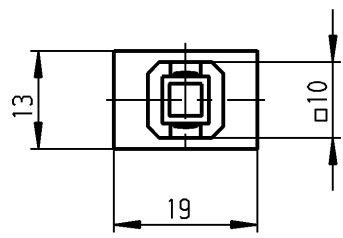

A

B

C

D

E

1 2 3 4

operating force  
Betätigungskraft  $F=9N \pm 3N$

plug in / Flachstecker  
ähnl. DIN 46 244-A 4.8-0.8

Marking  
Aufschrift

168..  
12(8)/250 ~ T100/55  
10(8)/250 ~ 5E4

12A 125 - 250 VAC  
1/2 HP 125-250 VAC

R 97

date code of manufacture:  
year / week  
acc. to DIN EN 60062  
Herstelljahr/-woche  
nach DIN EN 60062

Schalt- stellung	h
AUS	26.5
EIN	23.8
Block	22.2

DPST

suitable for appliances of class II

Ausschalter 2-polig

Für Geräte der Klasse II geeignet

Schutzvermerk  
nach DIN 34 beachten  
COPYRIGHT RESERVED

Allgemeintoleranzen/UNTOLERANCED DIMENSIONS				PROJECTION		Pause COPY		Blatt SHEET		Zeichn./DRAWING NO.	
Für Längen und Radien FOR LENGTHS AND RADII.	Abmaße in mm Für Nennmaßbereich in mm ALL DIMENSIONS ARE IN MILLIMETRES					Original DIN A4 Maßstab SCALE 1:1		0 10 20 30 mm		K	1682.1101
	bis/UP TO	über/OVER									
	6	6 bis/UP TO 30	über/OVER 30								
±	0.2	0.4									
d	23210	15.02.95	Sb	i							
c	22973	26.09.94	Sb	h							
b	22365	13.08.93	mej	g	34660	11.09.02	hhe	gez./DRAWN BY 28.04.92 mej		Appliance Switch Geräteschalter	
a	22094	15.03.93	mej	f	25389	25.09.97	kbe	gepr./CHECKED BY			
				e	23679	22.11.95	RS	Ersatz für/REPLACEMENT OF			
Ausg. ISSUE	Änderung REVISION	gez. DRAWN BY		Ausg. ISSUE	Änderung REVISION	gez. DRAWN BY				<b>MARQUARDT</b> Marquardt GmbH, D-78604 Rietheim-Weilheim	