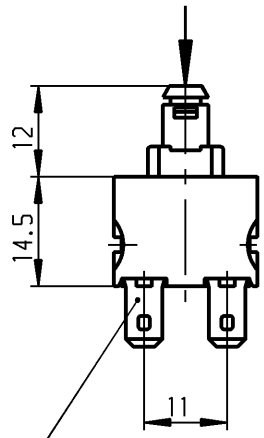

A

B

C

D

E

1 2 3 4

operating force  
Betätigungskraft  $F=9N \pm 3N$

plug in / Flachstecker  
ähnl. DIN 46 244-A 4.8-0.8

Marking  
Aufschrift

168..  
12(8)/250 ~ T100/55  
10(8)/250 ~ 5E4

12A 125 - 250 VAC  
1/2 HP 125-250 VAC

R 97

date code of manufacture:  
year / week  
acc. to DIN EN 60062  
Herstelljahr/-woche  
nach DIN EN 60062

Schalt- stellung	h
AUS	26.5
EIN	23.8
Block	22.2

DPST

suitable for appliances of class II

Ausschalter 2-polig

Für Geräte der Klasse II geeignet

Schutzvermerk  
nach DIN 34 beachten  
COPYRIGHT RESERVED

Allgemeintoleranzen/UNTOLERANCED DIMENSIONS				PROJECTION		Pause COPY		Blatt SHEET		Zeichn./DRAWING NO.	
Für Längen und Radien FOR LENGTHS AND RADII.	Abmaße in mm Für Nennmaßbereich in mm ALL DIMENSIONS ARE IN MILLIMETRES					Original DIN A4 Maßstab SCALE 1:1		0 10 20 30 mm		K	1682.1101
	bis/UP TO	über/OVER									
	6	6 bis/UP TO 30	über/OVER 30								
±	0.2	0.4									
d	23210	15.02.95	Sb	i							
c	22973	26.09.94	Sb	h							
b	22365	13.08.93	mej	g	34660	11.09.02	hhe	gez./DRAWN BY 28.04.92 mej		Appliance Switch Geräteschalter	
a	22094	15.03.93	mej	f	25389	25.09.97	kbe	gepr./CHECKED BY			
				e	23679	22.11.95	RS	Ersatz für/REPLACEMENT OF			
Ausg. ISSUE	Änderung REVISION	gez. DRAWN BY		Ausg. ISSUE	Änderung REVISION	gez. DRAWN BY				<b>MARQUARDT</b> Marquardt GmbH, D-78604 Rietheim-Weilheim	