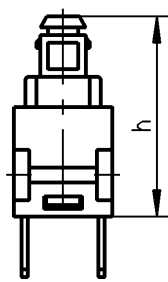

Marking  
Aufschrift

168..  
12(8)/250 ~ T100/55  
10(8)/250 ~ 5E4

12A 125 - 250 VAC  
1/2 HP 125-250 VAC

R 97

date code of manufacture:  
year / week  
acc. to DIN EN 60062  
Herstelljahr/-woche  
nach DIN EN 60062

Schalt- stellung	h
AUS	26.5
EIN	23.8
Block	22.2

DPST

suitable for appliances of class II

Ausschalter 2-polig

Für Geräte der Klasse II geeignet

Schutzvermerk  
nach DIN 34 beachten  
COPYRIGHT RESERVED

Allgemeintoleranzen/UNTOLERANCED DIMENSIONS				PROJECTION		Pause COPY		Blatt SHEET		Zeichn./DRAWING NO.	
Für Längen und Radien FOR LENGTHS AND RADII.	Abmaße in mm Für Nennmaßbereich in mm ALL DIMENSIONS ARE IN MILLIMETRES					Original DIN A4 Maßstab SCALE 1:1		0 10 20 30 mm		K	1682.1101
	bis/UP TO	über/OVER									
	6	6 bis/UP TO 30	über/OVER 30								
±	0.2	0.4									
d	23210	15.02.95	Sb	i							
c	22973	26.09.94	Sb	h							
b	22365	13.08.93	mej	g	34660	11.09.02	hhe	gez./DRAWN BY 28.04.92 mej		Appliance Switch Geräteschalter	
a	22094	15.03.93	mej	f	25389	25.09.97	kbe	gepr./CHECKED BY			
				e	23679	22.11.95	RS	Ersatz für/REPLACEMENT OF			
Ausg. ISSUE	Änderung REVISION	gez. DRAWN BY		Ausg. ISSUE	Änderung REVISION	gez. DRAWN BY				<b>MARQUARDT</b> Marquardt GmbH, D-78604 Rietheim-Weilheim	