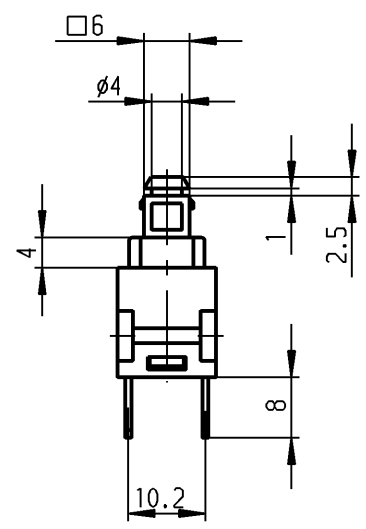

A

B

C

D

E

1 2 3 4

operating force  
Betätigungskraft  $F=9N \pm 3N$

plug in / Flachstecker  
ähnl. DIN 46 244-A 4.8-0.8

Marking  
Aufschrift

168..  
12(8)/250 ~ T100/55  
10(8)/250 ~ 5E4

12A 125 - 250 VAC  
1/2 HP 125-250 VAC

R 97

date code of manufacture:  
year / week  
acc. to DIN EN 60062  
Herstelljahr/-woche  
nach DIN EN 60062

Schalt- stellung	h
AUS	26.5
EIN	23.8
Block	22.2

DPST

suitable for appliances of class II

Ausschalter 2-polig

Für Geräte der Klasse II geeignet

Schutzvermerk  
nach DIN 34 beachten  
COPYRIGHT RESERVED

Allgemeintoleranzen/UNTOLERANCED DIMENSIONS				PROJECTION		Pause COPY		Blatt SHEET		Zeichn./DRAWING NO.	
Für Längen und Radien FOR LENGTHS AND RADII.	Abmaße in mm Für Nennmaßbereich in mm ALL DIMENSIONS ARE IN MILLIMETRES					Original DIN A4 Maßstab SCALE 1:1		0 10 20 30 mm		K	1682.1101
	bis/UP TO	über/OVER									
	6	6 bis/UP TO 30	über/OVER 30								
±	0.2	0.4									
d	23210	15.02.95	Sb	i							
c	22973	26.09.94	Sb	h							
b	22365	13.08.93	mej	g	34660	11.09.02	hhe	gez./DRAWN BY 28.04.92 mej		Appliance Switch Geräteschalter	
a	22094	15.03.93	mej	f	25389	25.09.97	kbe	gepr./CHECKED BY			
				e	23679	22.11.95	RS	Ersatz für/REPLACEMENT OF			
Ausg. ISSUE	Änderung REVISION	gez. DRAWN BY		Ausg. ISSUE	Änderung REVISION	gez. DRAWN BY				<b>MARQUARDT</b> Marquardt GmbH, D-78604 Rietheim-Weilheim	