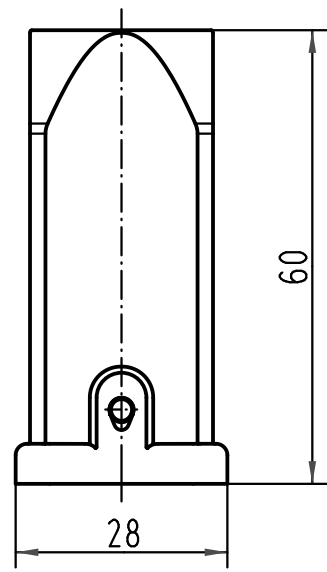

1 2 3 4 5 6

A

B

C

D

All Dimensions in mm Original Size DIN A 4			Techn. Character.			Nicht tolerierte Maße/Free size tolerances		
				Dat.	Name	Maßstab/Scale 1:1	Han 3A-gg-M20 Tüllengehäuse-Metall-grau/ hood-metal-grey	
			Detail.	16.11.01	ROH			
			Insp.		KR			
414280	09.01.09	ML	Stand.					
30198	12.11.01	DY	HARTING Electric GmbH & Co. KG				TB 19 20 003 1440	
28834			D-32339 Espelkamp					
Mod.	Dat.	Name						
							Sub.	Blatt/page