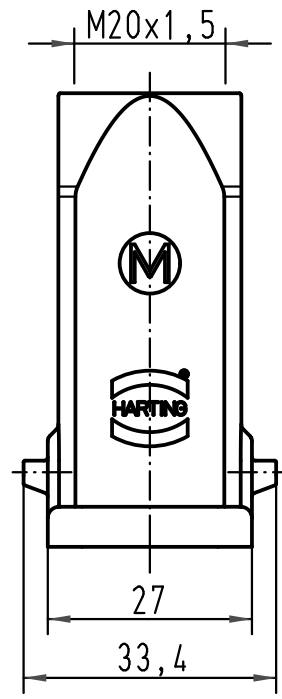

1 2 3 4 5 6

A

B

C

D

All Dimensions in mm Original Size DIN A 4			Techn. Character.			Nicht tolerierte Maße/Free size tolerances		
				Dat.	Name	Maßstab/Scale 1:1	Han 3A-gg-M20 Tüllengehäuse-Metall-grau/ hood-metal-grey	
			Detail.	16.11.01	ROH			
			Insp.		KR			
414280	09.01.09	ML	Stand.					
30198	12.11.01	DY	HARTING Electric GmbH & Co. KG				TB 19 20 003 1440	
28834			D-32339 Espelkamp					
Mod.	Dat.	Name						
							Sub.	Blatt/page