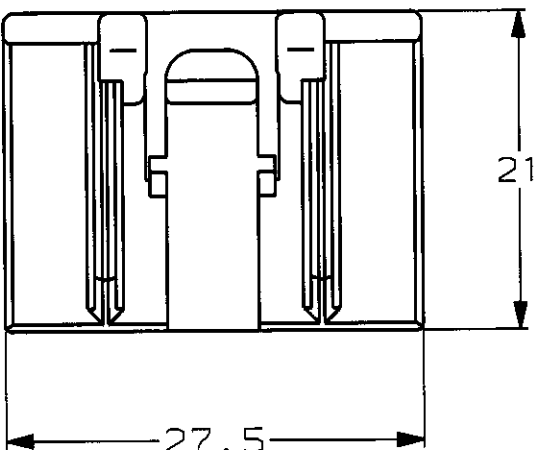

△ 179008 △ 175267 (Au) 175265 175266 (Au)	1123630	青 BLUE	1123632-5
適用端子型番 APPLICABLE CONTACT PART NUMBER	嵌合相手型番 MATING HOUSING PART NUMBER	色 COLOR	型番 PART NUMBER

.19
 RELEASED FOR PUBLICATION
 BY AMP INCORPORATED. ALL RIGHTS RESERVED.
 THIS DRAWING IS UNPUBLISHED.
 COPYRIGHT 19

DIMENSIONS: 単位 概 mm	DWN E. SASAKI	30JAN98 MATERIAL 材料 PBT	FINISH 仕上 ZFN
TOLERANCES UNLESS OTHERWISE SPECIFIED:	CHK —	AMP 日本エー・エム・ピー株式会社 Kawasaki, Japan	
一般公差 10% : ±0.2 30% : ±0.25 100% : ±0.3 ANGLE : ±0.3°	APVD M. TSUKAKOSHI	NAME .04011 SRS MULTI-LOCK CONN. 24Pos. PLUG ASSY (ML) 名称 .04011 シリーズ マルチロック コネクタ 24極 プラグハウジング アッセンブリ (ML)	
PRODUCT SPEC 製品規格 108-5452	INSPECTION SHEET 取扱説明書 411-5761	SIZE A4	CAGE CODE 00779
WEIGHT 6g	DRAWING NO C-1123632		RESTRICTED TO -
CUSTOMER DRAWING	SCALE 2-1		SHEET 1 OF 1 REV B