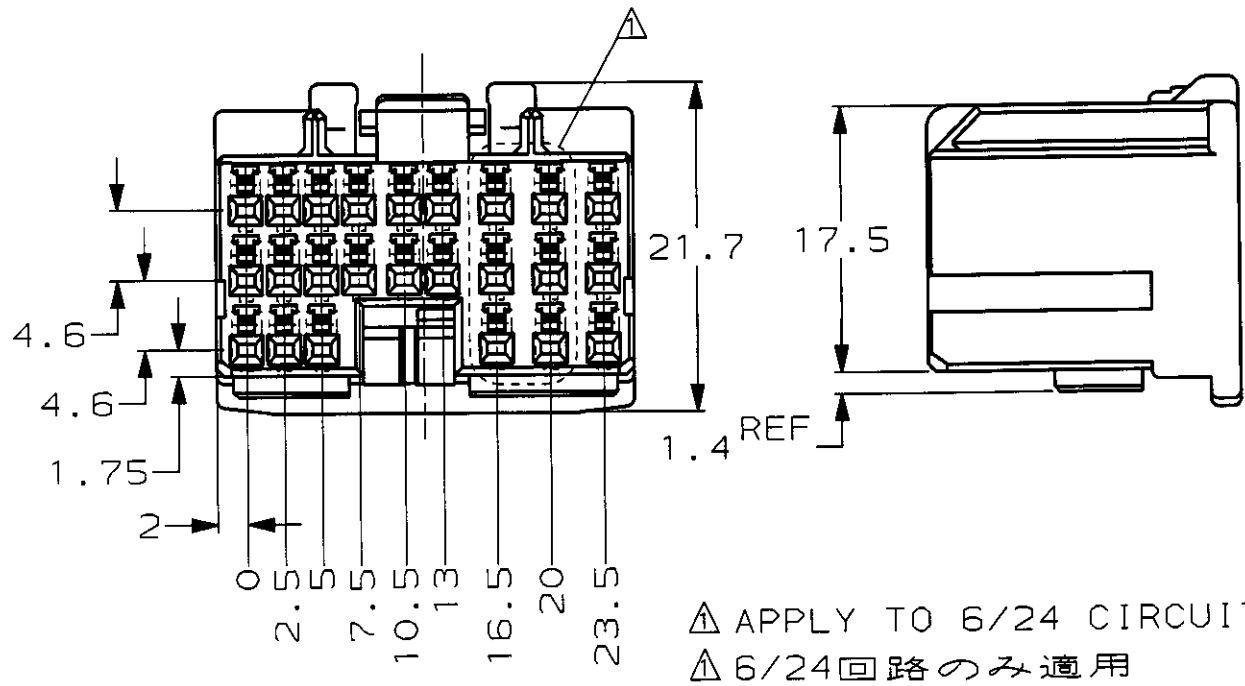

△ 179008 △ 175267 (Au) 175265 175266 (Au)	1123630	青 BLUE	1123632-5
適用端子型番 APPLICABLE CONTACT PART NUMBER	嵌合相手型番 MATING HOUSING PART NUMBER	色 COLOR	型番 PART NUMBER

.19
 RELEASED FOR PUBLICATION
 BY AMP INCORPORATED. ALL RIGHTS RESERVED.
 THIS DRAWING IS UNPUBLISHED.
 COPYRIGHT 19

DIMENSIONS: 単位 概 mm	DWN E. SASAKI	30JAN98 MATERIAL 材料 PBT	FINISH 仕上 ZFN
TOLERANCES UNLESS OTHERWISE SPECIFIED:	CHK —	AMP 日本エー・エム・ピー株式会社 Kawasaki, Japan	
一般公差 10% : ±0.2 30% : ±0.25 100% : ±0.3 ANGLE : ±0.3°	APVD M. TSUKAKOSHI	NAME .04011 SRS MULTI-LOCK CONN. 24Pos. PLUG ASSY (ML) 名称 .04011 シリーズ マルチロック コネクタ 24極 プラグハウジング アッセンブリ (ML)	
PRODUCT SPEC 製品規格 108-5452	INSPECTION SHEET 取扱説明書 411-5761	SIZE A4	CAGE CODE 00779
WEIGHT 6g	DRAWING NO C-1123632		RESTRICTED TO -
CUSTOMER DRAWING	SCALE 2-1		SHEET 1 OF 1 REV B