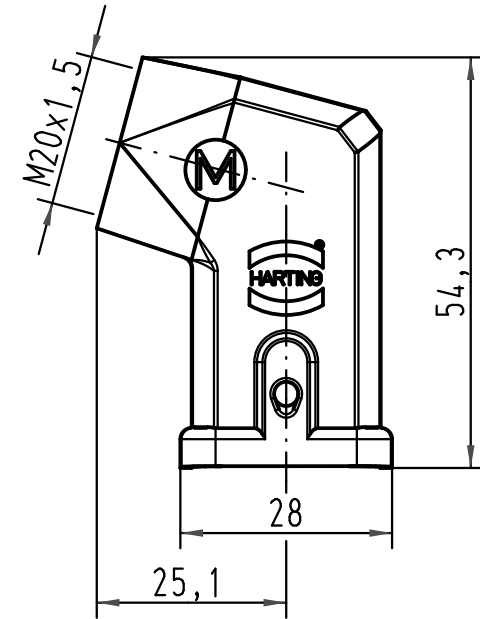

1 2 3 4 5 6

A

B

C

D

All Dimensions in mm Original Size DIN A 4		Techn. Character.			Nicht tolerierte Maß/Free size tolerances	
			Dat.	Name	Maßstab/Scale 1:1	Han 3A-gw-M20 Tüllengehäuse-Metall-grey/ hood-metal-grey
		Detail.	16.11.00	ROH.		
		Insp.		KR		
414280	09.01.09	ML	Stand.			
410188	28.08.02	DY	HARTING Electric GmbH & Co. KG		TB 19 20 003 1640	Blatt/page
28834			D-32339 Espelkamp			
Mod.	Dat.	Name			Sub.	