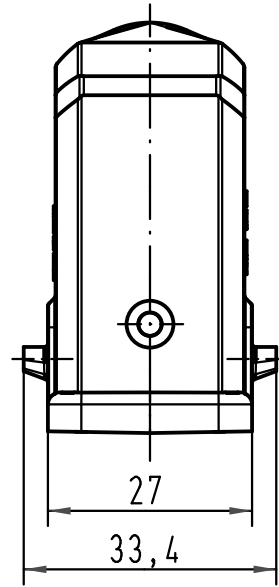

1 2 3 4 5 6

A

B

C

D

All Dimensions in mm Original Size DIN A 4		Techn. Character.			Nicht tolerierte Maß/Free size tolerances	
			Dat.	Name	Maßstab/Scale 1:1	Han 3A-gw-M20 Tüllengehäuse-Metall-grey/ hood-metal-grey
		Detail.	16.11.00	ROH.		
		Insp.		KR		
414280	09.01.09	ML	Stand.			
410188	28.08.02	DY	HARTING Electric GmbH & Co. KG		TB 19 20 003 1640	Blatt/page
28834			D-32339 Espelkamp			
Mod.	Dat.	Name			Sub.	