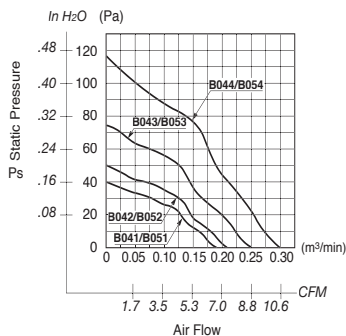

General Specifications

Allowable Ambient Temperature Range:

-10°C ~ +70°C (Operating)

-40°C ~ +70°C (Storage)

(non-condensing environment)

Outline

Units: $\frac{\text{inch}}{\text{mm}}$

Characteristic Curves

Material

Casing : Plastic (Black) 94V-0

Impeller : Plastic (Black) 94V-0

Bearing : Ball Bearing

Lead Wire : UL1007, AWG26, +Red, -Black

Specifications

MODEL	Product No.	Rated Voltage	Operating Voltage	Current	Input Power	Speed	Max. Air Flow		Max. Static Pressure		Noise	Mass
		(V)	(V)	(A) ^{*1}	(W) ^{*1}	(min ⁻¹) ^{*1}	CFM ^{*1}	(m ³ /min) ^{*1}	in H ₂ O	(Pa) ^{*1}	(dB) ^{*1}	(g)
BG0703-B041-000-	X0	12	6 ~ 13.8	0.10	1.20	2000	6.7	0.19	.16	40	28.0	90
BG0703-B042-000-	X0	12	6 ~ 13.8	0.12	1.44	2200	7.4	0.21	.20	50	29.5	90
BG0703-B043-000-	X0	12	6 ~ 13.8	0.18	2.16	2550	8.8	0.25	.30	75	34.5	90
BG0703-B044-000-	X0	12	6 ~ 13.0	0.29	3.48	3000	10.6	0.30	.44	110	38.5	90
BG0703-B051-000-	X0	24	10 ~ 27.6	0.06	1.44	2000	6.7	0.19	.16	40	28.0	90
BG0703-B052-000-	X0	24	10 ~ 27.6	0.07	1.68	2200	7.4	0.21	.20	50	29.5	90
BG0703-B053-000-	X0	24	10 ~ 27.6	0.09	2.16	2550	8.8	0.25	.30	75	34.5	90
BG0703-B054-000-	X0	24	10 ~ 26.0	0.15	3.60	3000	10.6	0.30	.44	110	38.5	90