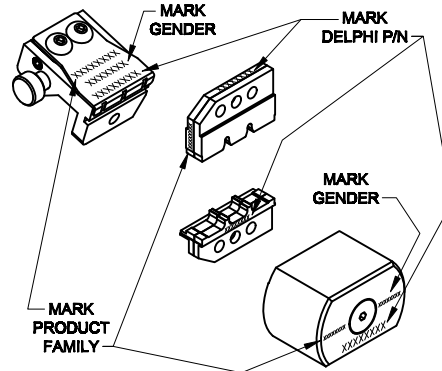

Type 1 Die Set

Type 2 Die Set

Toggle Press

MultiStrip 10

Spare Blade & red button, etc.

Standard Stripper

PEW 12

PEW 12 & Carrying Case