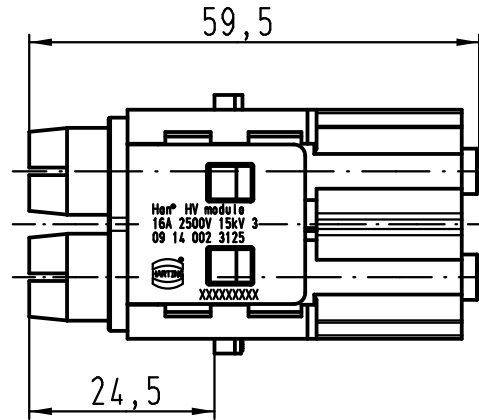

1 2 3 4 5 6

A

B

C

D

All Dimensions in mm Original Size DIN A 4		Techn. Character.			Nicht tolerierte Maße/Free size tolerances	
			Dat.	Name	Maßstab/Scale 1:1	Han HV module Buchseneinsatz/female insert
			Detail.	04.08.11 Ho		
			Insp.	Bei		
			Stand.			
A			HARTING Electric GmbH & Co. KG D-32339 Espelkamp			TB 09 14 002 3125
Mod.	Dat.	Name				