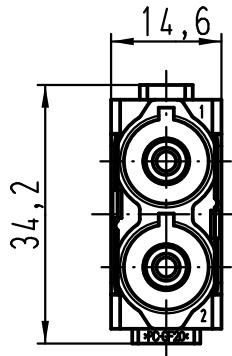

1 2 3 4 5 6

A

B

C

D

All Dimensions in mm Original Size DIN A 4		Techn. Character.			Nicht tolerierte Maße/Free size tolerances	
			Dat.	Name	Maßstab/Scale 1:1	Han HV module Buchseneinsatz/female insert
			Detail.	04.08.11 Ho		
			Insp.	Bei		
			Stand.			
A			HARTING Electric GmbH & Co. KG D-32339 Espelkamp			TB 09 14 002 3125
Mod.	Dat.	Name				