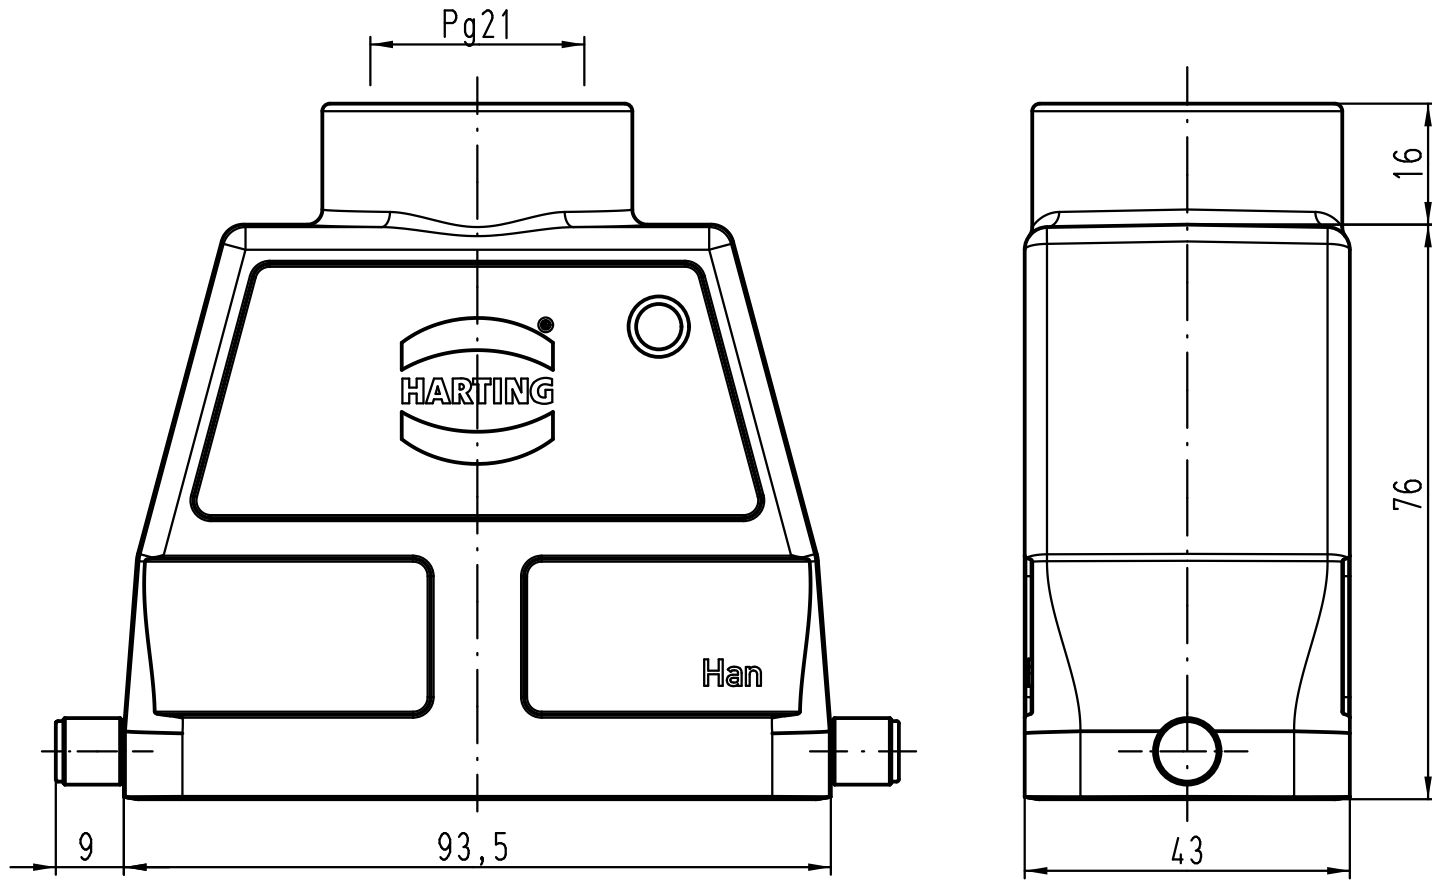

1 2 3 4 5 6

A

B

C

D

All Dimensions in mm Original Size DIN A 4			Techn. Character.			Nicht tolerierte Maße! Free size tolerances			
				Dat.	Name	Maßstab/Scale 1:1	Han 16B-gg-R-21 Gehäuse/hood		
			Detail.	11.04.11	Ho				
			Insp.		Be				
			Stand.						
A			HARTING Electric GmbH & Co. KG				TB 09 30 016 0440		
Mod.	Dat.	Name	D-32339 Espelkamp						
							Sub. TB 09 30 016 0440 v. 22.10.01		Blatt/page