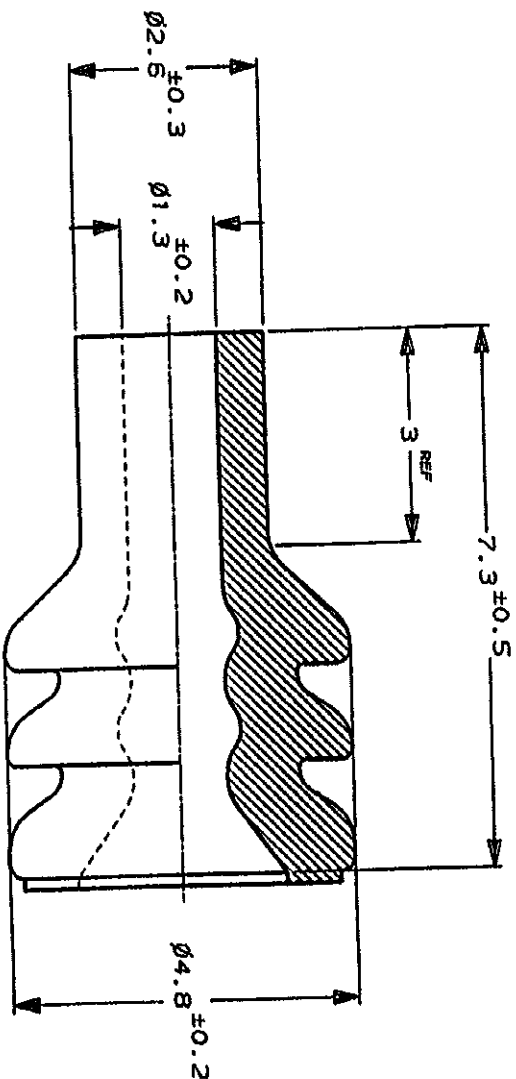

NUMBER  
178210

三角法 (3rd ANGLE PROJECTION)

METRIC

単位: 概 DIMENSIONS IN MM. DO NOT SCALE PRINT

SIR	ベニガキ	BROWN	1-178210-3
NBR	黒	BLACK	178210-1
材料 MATERIAL	色 COLOR	型番 P/N	

Copyright © 1990 AMP Limited, U.S.A. All Rights Reserved. 日本エー・エム・ピー株式会社 Tokyo, Japan

一般公差 (GENERAL TOLERANCES) 公差 (TOLERANCE) 1.4-2.1mmφ

材料 (MATERIAL) 参照 (REFERENCE) 参照 (REFERENCE) 参照 (REFERENCE)

新ラバープラグ (S) NEW RUBBER PLUG (S)

DR.	1/24 '91	DE.	1/24 '91
LTR	1/24 '91	CHK	1/24 '91
CHK.	1/24 '91	APP.	1/24 '91