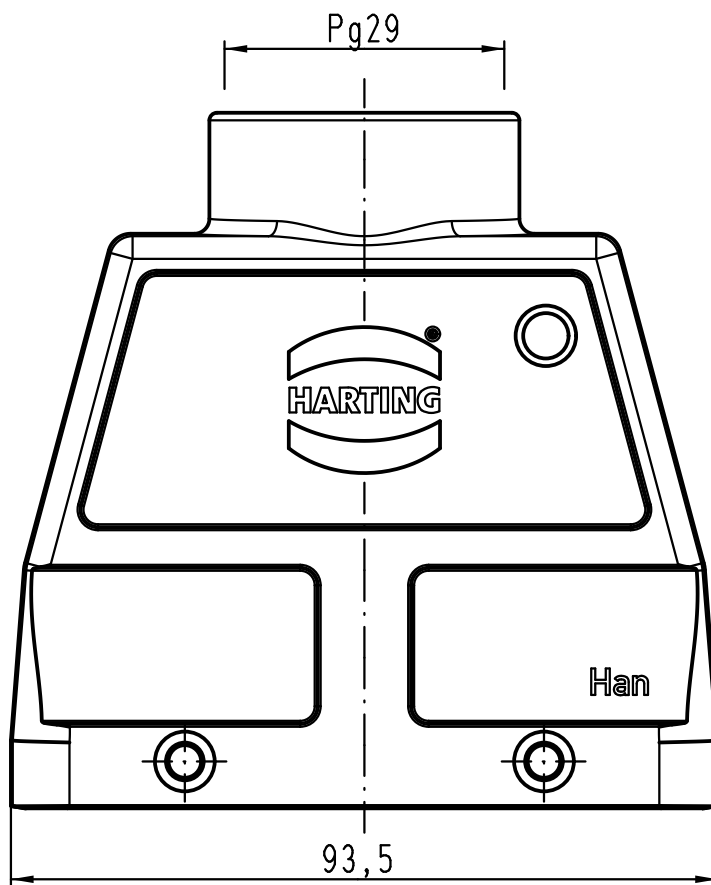

1 2 3 4 5 6

A

B

C

D

All Dimensions in mm Original Size DIN A 4		Techn. Character.			Nicht tolerierte Maße! Free size tolerances	
			Dat.	Name	Maßstab/Scale 1:1	Han 16B-gg-29 Gehäuse/hood
		Detail.	11.04.11	Ho		
		Insp.		Be		
		Stand.				
A			HARTING Electric GmbH & Co. KG			TB 09 30 016 0421
Mod.	Dat.	Name	D-32339 Espelkamp			
Sub. TB 09 30 016 0421 v. 22.10.02						Blatt/page