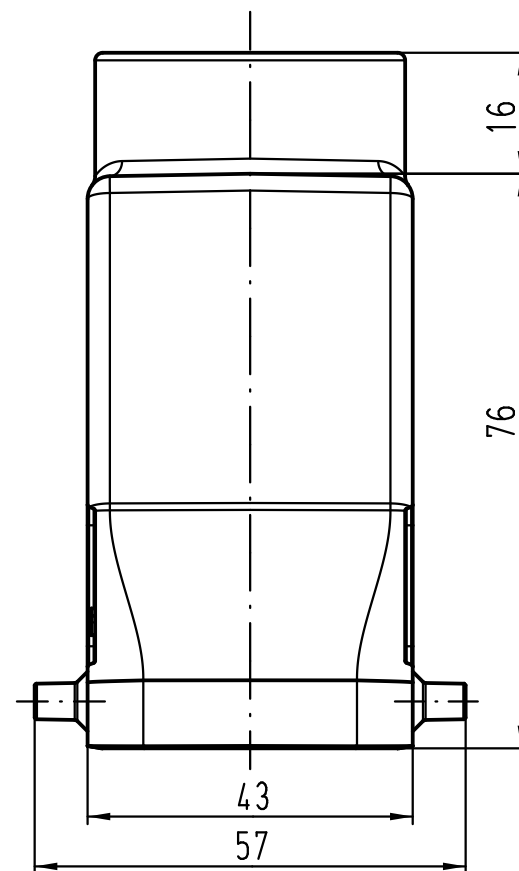

1 2 3 4 5 6

A

B

C

D

All Dimensions in mm Original Size DIN A 4		Techn. Character.			Nicht tolerierte Maße! Free size tolerances	
			Dat.	Name	Maßstab/Scale 1:1	Han 16B-gg-29 Gehäuse/hood
		Detail.	11.04.11	Ho		
		Insp.		Be		
		Stand.				
A			HARTING Electric GmbH & Co. KG			TB 09 30 016 0421
Mod.	Dat.	Name	D-32339 Espelkamp			
Sub. TB 09 30 016 0421 v. 22.10.02						Blatt/page