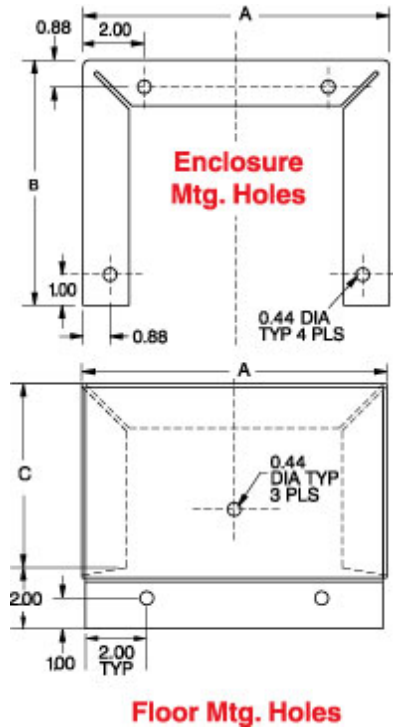

Quality Products. Service Excellence.

Floor Stand Kit 1481F Series

Features

- Kit includes two mounting feet and hardware kit.
- Pre-punched mounting feet may be used as a template to drill holes on bottom of enclosure.
- Finished in gray or natural brushed stainless steel.

Steel Part No.	Stainless Steel Part No.	Foot Height	Enclosure Depth	Dimensions		
				A	B	C
1481FA8K		6.00	8.00	8.00	6.00	4.00
1481FA10K		6.00	10.00	10.00	8.00	6.00
1481FA12K		6.00	12.00	12.00	8.00	6.00
1481FA16K		6.00	16.00	16.00	10.00	8.00
1481FA18K		6.00	18.00	18.00	8.00	6.00
1481FA20K		6.00	20.00	20.00	10.00	8.00
1481FC6K		12.00	6.00	6.00	5.00	4.00
1481FC8K	1481FC8KSS	12.00	8.00	8.00	6.00	4.00
1481FC10K	1481FC10KSS	12.00	10.00	10.00	8.00	6.00
1481FC12K	1481FC12KSS	12.00	12.00	12.00	8.00	6.00
1481FC16K	1481FC16KSS	12.00	16.00	16.00	10.00	8.00
1481FC18K	1481FC18KSS	12.00	18.00	18.00	8.00	6.00
1481FC20K	1481FC20KSS	12.00	20.00	20.00	10.00	8.00
1481FC24K	1481FC24KSS	12.00	24.00	24.00	10.00	8.00
1481FE6K		15.00	6.00	6.00	5.00	4.00
1481FE8K		15.00	8.00	8.00	6.00	4.00
1481FE10K		15.00	10.00	10.00	8.00	6.00

Floor Stand Kit (1481F Series) - Hammond Mfg.

Steel Part No.	Stainless Steel Part No.	Foot Height	Enclosure Depth	Dimensions A B C		
1481FE12K		15.00	12.00	12.00	8.00	6.00
1481FE16K		15.00	16.00	16.00	10.00	8.00
1481FE18K		15.00	18.00	18.00	10.00	8.00
1481FE24K		15.00	24.00	24.00	10.00	8.00
1481FG6K		18.00	6.00	6.00	5.00	4.00
1481FG8K		18.00	8.00	8.00	8.00	6.00
1481FG10K		18.00	10.00	10.00	8.00	6.00
1481FG12K		18.00	12.00	12.00	8.00	6.00
1481FG16K		18.00	16.00	16.00	10.00	8.00
1481FK6K		24.00	6.00	6.00	5.00	4.00
1481FK8K		24.00	8.00	8.00	8.00	4.00
1481FK10K	1481FK10KSS	24.00	10.00	10.00	8.00	4.00
1481FK12K	1481FK12KSS	24.00	12.00	12.00	10.00	6.00
1481FK16K		24.00	16.00	16.00	12.00	8.00