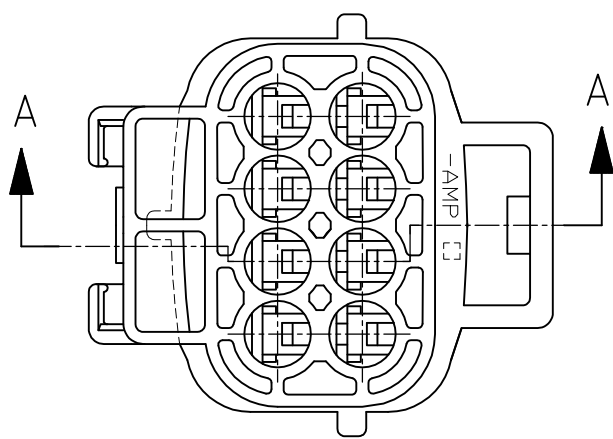

A-A

- 1. 嵌合相手型番：174982
- 2. 本品はダブルロックプレートPN 174985を装着して使用する。

- 1. FOR PLUG HOUSING (PN 174982)
- 2. THIS PART MUST BE USED WITH DOUBLE LOCK PLATE (PN 174985)

BLACK	174984-2
GRAY	174984-1
COLOR	PART NUMBER

TOLERANCE UNLESS OTHERWISE SPECIFIED: 一般公差

0 < x ≤ 10	: ±0.2
10 < x ≤ 30	: ±0.25
30 < x ≤ 100	: ±0.3
ANGLE ; 角度	: ±3°

THIS DRAWING IS A CONTROLLED DOCUMENT.

DIMENSIONS: 単位： 耗 mm	TOLERANCES UNLESS OTHERWISE SPECIFIED: 一般公差	DWN A. YAMAGUCHI 04APR03	 TE Connectivity													
	<table border="1"> <tr> <td>0 PLC</td> <td>± -</td> </tr> <tr> <td>1 PLC</td> <td>± -</td> </tr> <tr> <td>2 PLC</td> <td>± -</td> </tr> <tr> <td>3 PLC</td> <td>± -</td> </tr> <tr> <td>4 PLC</td> <td>± -</td> </tr> <tr> <td>ANGLES</td> <td>± -</td> </tr> </table>	0 PLC		± -	1 PLC	± -	2 PLC	± -	3 PLC	± -	4 PLC	± -	ANGLES	± -	CHK K. BETSUI 04APR03	8POSITION ECONOSEAL J-MARK II+ CONNECTOR CAP HOUSING
		0 PLC		± -												
1 PLC	± -															
2 PLC	± -															
3 PLC	± -															
4 PLC	± -															
ANGLES	± -															
MATERIAL 材料 PBT	FINISH 仕上	APVD K. BETSUI 04APR03	NAME 名称													
	COLOR: SEE TABLE	PRODUCT SPEC 製品規格 108-5262	DRAWING NO 番号 C-174984													
		APPLICATION SPEC 取付適用規格	RESTRICTED TO													
		WEIGHT -	SIZE A3 CAGE CODE 00779													
		CUSTOMER DRAWING	SCALE 尺度 2:1 SHEET 1 OF 1 REV A2													