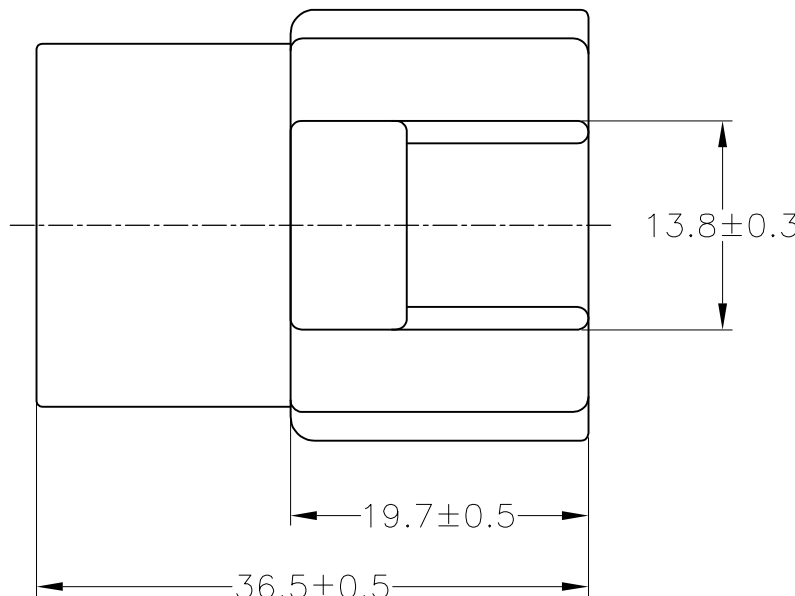

A-A

- 1. 嵌合相手型番：174982
- 2. 本品はダブルロックプレートPN 174985を装着して使用する。

- 1. FOR PLUG HOUSING (PN 174982)
- 2. THIS PART MUST BE USED WITH DOUBLE LOCK PLATE (PN 174985)

BLACK	174984-2
GRAY	174984-1
COLOR	PART NUMBER

TOLERANCE UNLESS OTHERWISE SPECIFIED: 一般公差

0 < x ≤ 10	: ±0.2
10 < x ≤ 30	: ±0.25
30 < x ≤ 100	: ±0.3
ANGLE ; 角度	: ±3°

THIS DRAWING IS A CONTROLLED DOCUMENT.

DIMENSIONS: 単位： 耗 mm	TOLERANCES UNLESS OTHERWISE SPECIFIED: 一般公差	DWN A. YAMAGUCHI 04APR03	 TE Connectivity													
	<table border="1"> <tr> <td>0 PLC</td> <td>± -</td> </tr> <tr> <td>1 PLC</td> <td>± -</td> </tr> <tr> <td>2 PLC</td> <td>± -</td> </tr> <tr> <td>3 PLC</td> <td>± -</td> </tr> <tr> <td>4 PLC</td> <td>± -</td> </tr> <tr> <td>ANGLES</td> <td>± -</td> </tr> </table>	0 PLC		± -	1 PLC	± -	2 PLC	± -	3 PLC	± -	4 PLC	± -	ANGLES	± -	CHK K. BETSUI 04APR03	8POSITION ECONOSEAL J-MARK II+ CONNECTOR CAP HOUSING
		0 PLC		± -												
1 PLC	± -															
2 PLC	± -															
3 PLC	± -															
4 PLC	± -															
ANGLES	± -															
MATERIAL 材料 PBT	FINISH 仕上	APVD K. BETSUI 04APR03	NAME 名称													
	COLOR: SEE TABLE	PRODUCT SPEC 製品規格 108-5262	DRAWING NO 番号 C-174984													
		APPLICATION SPEC 取付適用規格	RESTRICTED TO													
		WEIGHT -	SIZE A3 CAGE CODE 00779													
		CUSTOMER DRAWING	SCALE 尺度 2:1 SHEET 1 OF 1 REV A2													