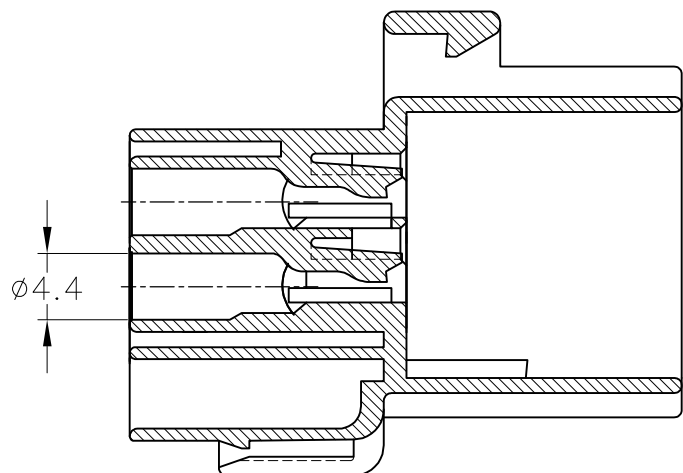

A-A

- 1. 嵌合相手型番：174982
- 2. 本品はダブルロックプレートPN 174985を装着して使用する。

- 1. FOR PLUG HOUSING (PN 174982)
- 2. THIS PART MUST BE USED WITH DOUBLE LOCK PLATE (PN 174985)

BLACK	174984-2
GRAY	174984-1
COLOR	PART NUMBER

TOLERANCE UNLESS OTHERWISE SPECIFIED: 一般公差

0 < x ≤ 10	: ±0.2
10 < x ≤ 30	: ±0.25
30 < x ≤ 100	: ±0.3
ANGLE ; 角度	: ±3°

THIS DRAWING IS A CONTROLLED DOCUMENT.

DIMENSIONS: 単位： 耗 mm	TOLERANCES UNLESS OTHERWISE SPECIFIED: 一般公差	DWN A. YAMAGUCHI 04APR03	 TE Connectivity													
	<table border="1"> <tr> <td>0 PLC</td> <td>± -</td> </tr> <tr> <td>1 PLC</td> <td>± -</td> </tr> <tr> <td>2 PLC</td> <td>± -</td> </tr> <tr> <td>3 PLC</td> <td>± -</td> </tr> <tr> <td>4 PLC</td> <td>± -</td> </tr> <tr> <td>ANGLES</td> <td>± -</td> </tr> </table>	0 PLC		± -	1 PLC	± -	2 PLC	± -	3 PLC	± -	4 PLC	± -	ANGLES	± -	CHK K. BETSUI 04APR03	8POSITION ECONOSEAL J-MARK II+ CONNECTOR CAP HOUSING
		0 PLC		± -												
1 PLC	± -															
2 PLC	± -															
3 PLC	± -															
4 PLC	± -															
ANGLES	± -															
MATERIAL 材料 PBT	FINISH 仕上	APVD K. BETSUI 04APR03	NAME 名称													
	COLOR: SEE TABLE	PRODUCT SPEC 製品規格 108-5262	DRAWING NO 番号 C-174984													
		APPLICATION SPEC 取付適用規格	RESTRICTED TO													
		WEIGHT -	SIZE A3 CAGE CODE 00779													
		CUSTOMER DRAWING	SCALE 尺度 2:1 SHEET 1 OF 1 REV A2													