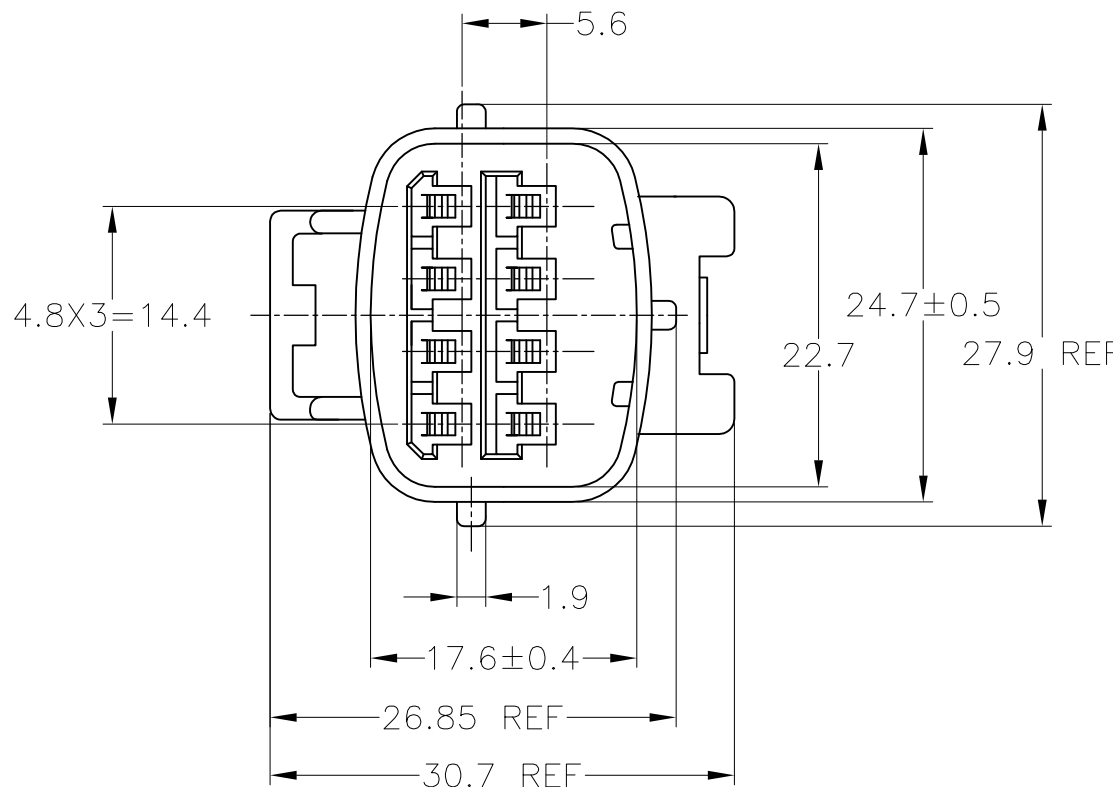

A-A

- 1. 嵌合相手型番：174982
- 2. 本品はダブルロックプレートPN 174985を装着して使用する。

- 1. FOR PLUG HOUSING (PN 174982)
- 2. THIS PART MUST BE USED WITH DOUBLE LOCK PLATE (PN 174985)

BLACK	174984-2
GRAY	174984-1
COLOR	PART NUMBER

TOLERANCE UNLESS OTHERWISE SPECIFIED: 一般公差

0 < x ≤ 10	: ±0.2
10 < x ≤ 30	: ±0.25
30 < x ≤ 100	: ±0.3
ANGLE ; 角度	: ±3°

THIS DRAWING IS A CONTROLLED DOCUMENT.

DIMENSIONS: 単位： 耗 mm	TOLERANCES UNLESS OTHERWISE SPECIFIED: 一般公差	DWN A. YAMAGUCHI 04APR03	 TE Connectivity													
	<table border="1"> <tr> <td>0 PLC</td> <td>± -</td> </tr> <tr> <td>1 PLC</td> <td>± -</td> </tr> <tr> <td>2 PLC</td> <td>± -</td> </tr> <tr> <td>3 PLC</td> <td>± -</td> </tr> <tr> <td>4 PLC</td> <td>± -</td> </tr> <tr> <td>ANGLES</td> <td>± -</td> </tr> </table>	0 PLC		± -	1 PLC	± -	2 PLC	± -	3 PLC	± -	4 PLC	± -	ANGLES	± -	CHK K. BETSUI 04APR03	8POSITION ECONOSEAL J-MARK II+ CONNECTOR CAP HOUSING
		0 PLC		± -												
1 PLC	± -															
2 PLC	± -															
3 PLC	± -															
4 PLC	± -															
ANGLES	± -															
MATERIAL 材料 PBT	FINISH 仕上	APVD K. BETSUI 04APR03	NAME 名称													
	COLOR: SEE TABLE	PRODUCT SPEC 製品規格 108-5262	DRAWING NO 番号 C-174984													
		APPLICATION SPEC 取付適用規格	RESTRICTED TO													
		WEIGHT -	SIZE A3 CAGE CODE 00779													
		CUSTOMER DRAWING	SCALE 尺度 2:1 SHEET 1 OF 1 REV A2													