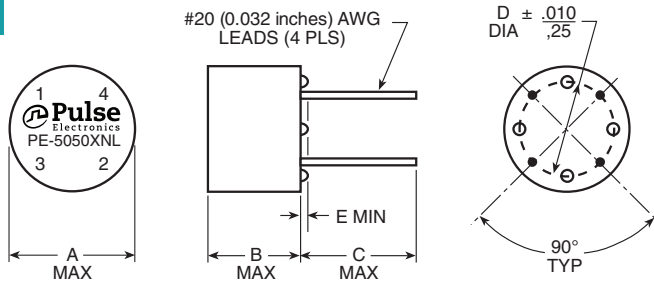

## Electrical Specifications @ 25°C

Reference Operating Values					Design Control Values		
Part Number	Inductance Typical (mH)	IDC (AMPS)	Maximum ET <sub>OP</sub> (V-μSec)	Energy Storage (μJ MIN) <sup>1</sup>	Inductance No DC (mHy) (±20%) <sup>2</sup>	DCR (Ω MAX)	Size Code
PE-50500NL	0.5	.60	110	90	.72	0.35	7
PE-50501NL	1.0	.35	160	60	1.51	0.75	7
PE-50502NL	2.0	.25	225	60	2.88	1.30	7
PE-50503NL	0.5	1.75	325	765	.72	0.35	8
PE-50506NL	0.5	2.75	650	1890	.75	0.25	9
PE-50508NL	2.0	1.50	1200	2250	2.70	0.75	9

## Schematic

PE-XXXX

Size Code	A	B	C	D	E
7	.754 19,15	.400 10,16	.500 12,70	.625 15,87	0.03 0,76
8	1.140 28,95	.665 16,89	.500 12,70	1.00 25,40	0.03 0,76
9	1.416 35,96	.850 21,59	.500 12,70	1.250 31,75	0.03 0,76