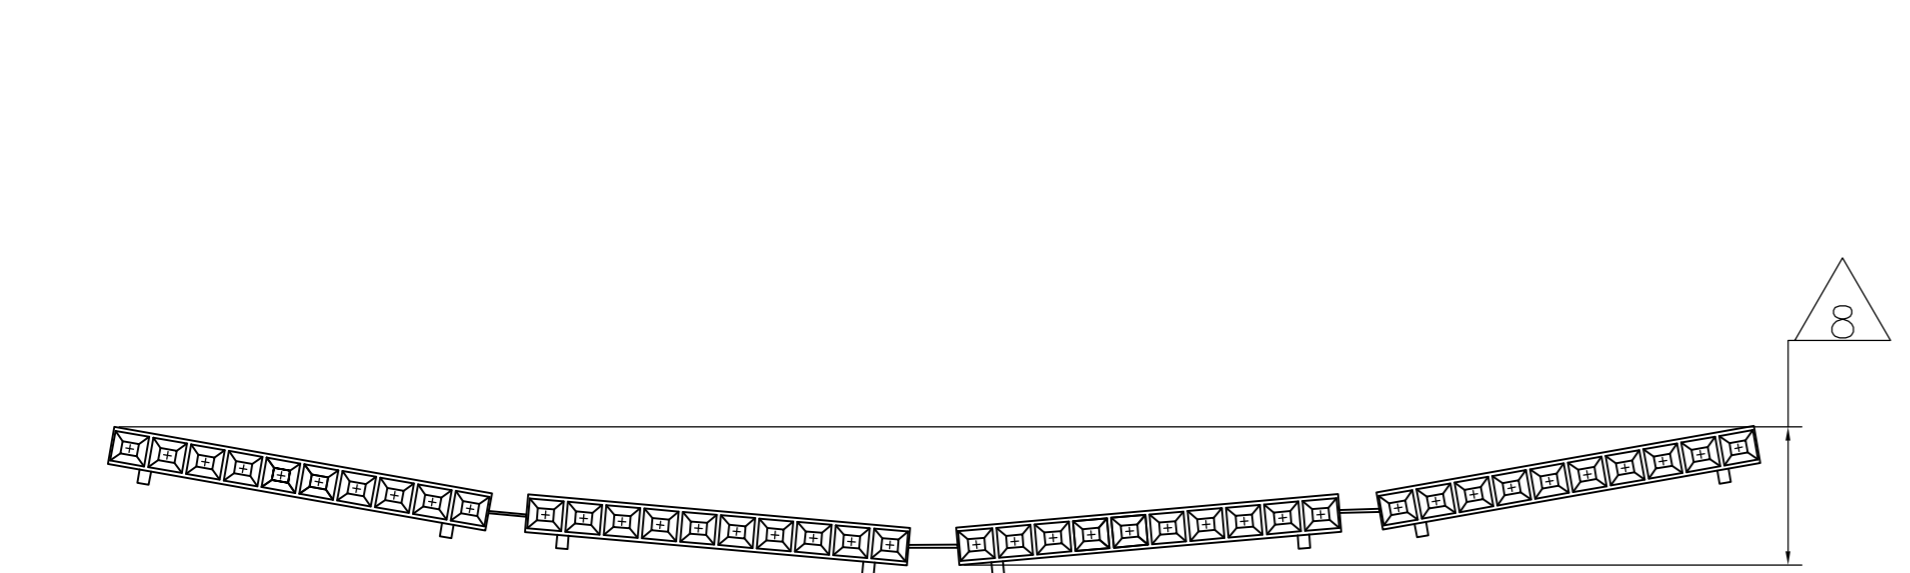

EXAMPLE: STRIP ASSEMBLY
SCALE 2:1

PLATING	6	B	A	HOUSING PART NUMBER	NO OF POSN	ASSEMBLY PART NUMBER ON STRIP		
14	OBSOLETE	13	2	2.40	1.198	1-103648-1	12	6-103968-1
14	OBSOLETE	13	2	2.20	1.098	1-103648-0	11	6-103968-0
14	OBSOLETE	13	2	2.00	.998	103648-9	10	5-103968-9
14	OBSOLETE	13	2	1.80	.898	103648-8	9	5-103968-8
		13	2	1.60	.798	103648-7	8	5-103968-7
14	OBSOLETE	13	2	1.40	.698	103648-6	7	5-103968-6
14	OBSOLETE	13	4	2.39	.598	103648-5	6	5-103968-5
		13	4	1.99	.498	103648-4	5	5-103968-4
		13	5	1.99	.398	103648-3	4	5-103968-3
		13	8	2.40	.298	103648-2	3	5-103968-2
		13	10	2.00	.198	103648-1	2	5-103968-1
	11	10	2	2.00	.998	103648-9	10	1-103968-2
14	OBSOLETE	9	2	2.40	1.198	1-103648-1	12	1-103968-1
14	OBSOLETE	9	2	2.20	1.098	1-103648-0	11	1-103968-0
14	OBSOLETE	9	2	2.00	.998	103648-9	10	103968-9
14	OBSOLETE	9	2	1.80	.898	103648-8	9	103968-8
		9	2	1.60	.798	103648-7	8	103968-7
14	OBSOLETE	9	2	1.40	.698	103648-6	7	103968-6
14	OBSOLETE	9	4	2.39	.598	103648-5	6	103968-5
		9	4	1.99	.498	103648-4	5	103968-4
		9	5	1.99	.398	103648-3	4	103968-3
		9	8	2.40	.298	103648-2	3	103968-2
		9	10	2.00	.198	103648-1	2	103968-1