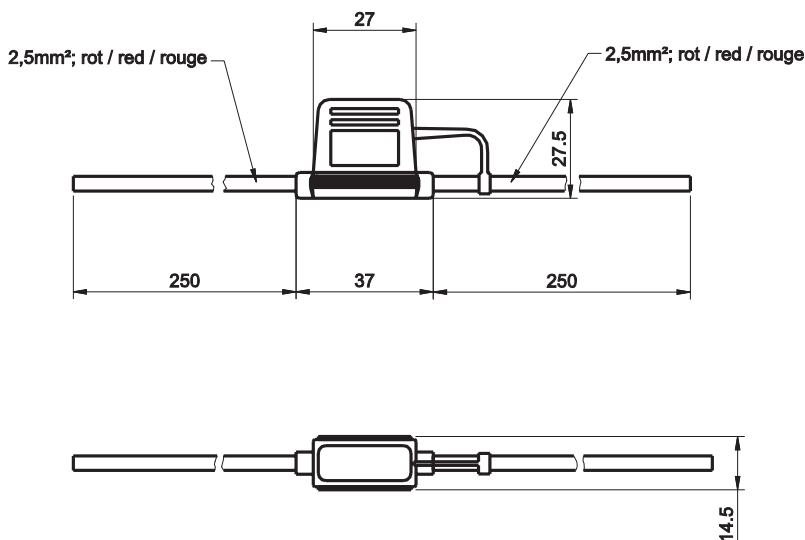

FKW-Inlinehalter für Sicherungseinsätze bis 32 V / FKW-Inlineholder for fuse links up to 32 V / FKW-Porte-fusible-inline pour fusibles jusqu'à 32 V

Gehäuse / Housing / Corps:
aus Thermoplast / out of thermoplastic / de matière thermoplastique

Anschlüsse / Connections / Connexions:
rote Leitung : 2,5mm² / red wire: 2,5mm² / rouge ligne: 2,5mm²

Farbe / Colour / Couleur:
schwarz / black / noir

Verpackungseinheit / Packaging unit / Emballage:
100 Stück / pieces / pièces

Artikel-Nr. Article-No. Réf. d'article	Bezeichnung Description Définition	Gewicht/St. Weight/pcs. Poids/pcs.
277.6306.0001	komplett / complete / complèt	≈ 25 g

zugehörige Sicherungseinsätze siehe Seite 12-13 / corresponding fuse links see page 12-13 / fusibles correspondant voir page 12-13

Maße in mm / Dimensions in mm / Dimensions en mm

Mouser Electronics

Authorized Distributor

Click to View Pricing, Inventory, Delivery & Lifecycle Information:

[Littelfuse:](#)

[277.6306.0001](#)