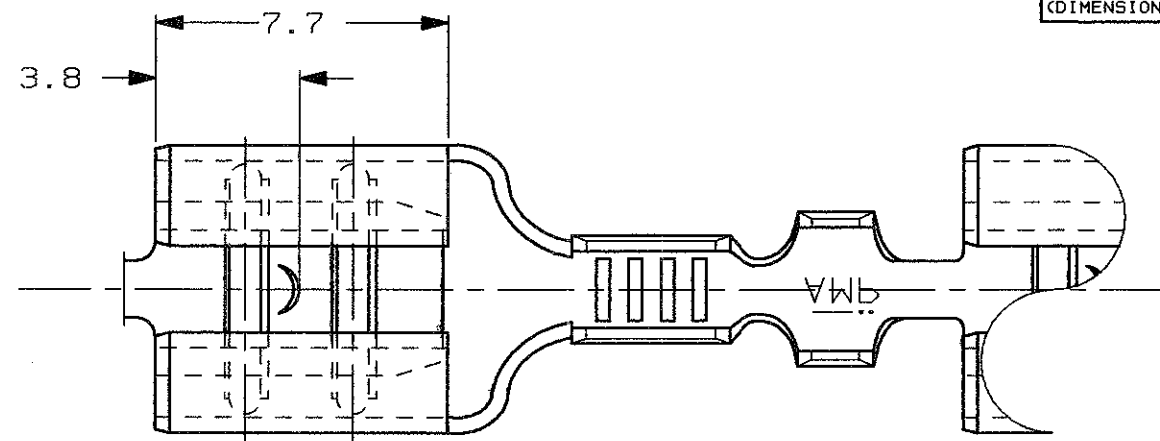

SCALA NON IMPEGNATIVA  
(DO NOT SCALE)  
DIMENSIONI IN mm  
(DIMENSIONS IN mm)

**METRIC**

THIRD ANGLE  
PROJECTION

ADATTO PER LINGUETTA 0.8 mm  
(FOR 0.8 mm TAB THICKNESS)

0.5 MAX. TESTIMONE DI TAGLIO  
(CUT-OFF DIM.)

0.5 MAX. TESTIMONE DI TAGLIO  
(CUT-OFF DIM.)

SEZIONE B-B  
(SECTION B-B)

SEZIONE A-A  
(SECTION A-A)

1) STATO DI FORNITURA - SCALA 1:1  
(SUPPLY CONDITION - SCALE 1:1)

SENSO DI USCITA  
DEL TERMINALE  
DALLA BOBINA  
(DIRECTION OFF  
TOP OF REEL)

2) SPECIFICA DI PRODOTTO 108-20019  
(PRODUCT SPEC. 108-20019)

⚠️ NON DISPONIBILE DA AMP ITALIA  
(NOT AVAILABLE FROM AMP ITALY)

3	STAGNATO (TIN PLATED)	OTTONE (BRASS)	0-160915-5
	STAGNATO (TIN PLATED)	BRONZO FOS. (PH. BRONZE)	0-160915-2
	NUDO (UNPLATED)	BRONZO FOS. (PH. BRONZE)	0-160915-1
NOTE	FINITURA / COLORE (FINISH / COLOUR)	MATERIALE (MATERIAL)	NUMERO (AMP P/N)