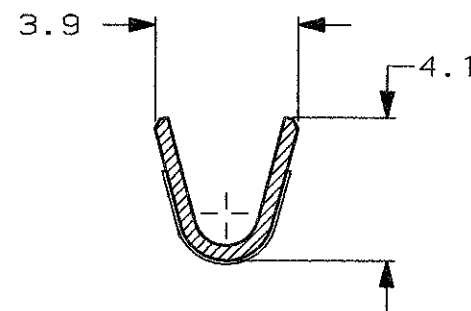

SCALA NON IMPEGNATIVA  
(DO NOT SCALE)  
DIMENSIONI IN mm  
(DIMENSIONS IN mm)

**METRIC**

THIRD ANGLE  
PROJECTION

ADATTO PER LINGUETTA 0.8 mm  
(FOR 0.8 mm TAB THICKNESS)

0.5 MAX. TESTIMONE DI TAGLIO  
(CUT-OFF DIM.)

0.5 MAX. TESTIMONE DI TAGLIO  
(CUT-OFF DIM.)

SEZIONE B-B  
(SECTION B-B)

SEZIONE A-A  
(SECTION A-A)

1) STATO DI FORNITURA - SCALA 1:1  
(SUPPLY CONDITION - SCALE 1:1)

SENSO DI USCITA  
DEL TERMINALE  
DALLA BOBINA  
(DIRECTION OFF  
TOP OF REEL)

2) SPECIFICA DI PRODOTTO 108-20019  
(PRODUCT SPEC. 108-20019)

⚠️ NON DISPONIBILE DA AMP ITALIA  
(NOT AVAILABLE FROM AMP ITALY)

3	STAGNATO (TIN PLATED)	OTTONE (BRASS)	0-160915-5
	STAGNATO (TIN PLATED)	BRONZO FOS. (PH. BRONZE)	0-160915-2
	NUDO (UNPLATED)	BRONZO FOS. (PH. BRONZE)	0-160915-1
NOTE	FINITURA / COLORE (FINISH / COLOUR)	MATERIALE (MATERIAL)	NUMERO (AMP P/N)

TOLLERANZE: SE NON DIVERSAMENTE SPECIFICATO (TOLERANCES, UNLESS OTHERWISE SPECIFIED)	DIAM. ISOLANTE (INS. DIA. RANGE)	RANGO FILO (WIRE RANGE) mm2	SCALA (SCALE)
± 0.3	1.4-2.3	0.5-1.0	5:1

ANGOLI (ANGLES) ± 2°