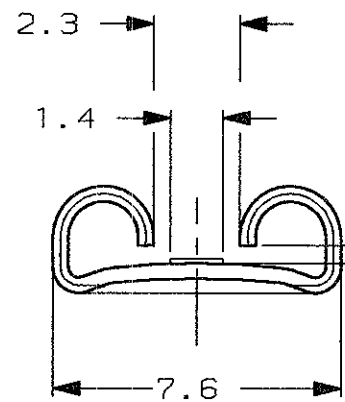

SCALA NON IMPEGNATIVA  
(DO NOT SCALE)  
DIMENSIONI IN mm  
(DIMENSIONS IN mm)

**METRIC**

THIRD ANGLE  
PROJECTION

ADATTO PER LINGUETTA 0.8 mm  
(FOR 0.8 mm TAB THICKNESS)

0.5 MAX. TESTIMONE DI TAGLIO  
(CUT-OFF DIM.)

0.5 MAX. TESTIMONE DI TAGLIO  
(CUT-OFF DIM.)

SEZIONE B-B  
(SECTION B-B)

SEZIONE A-A  
(SECTION A-A)

1) STATO DI FORNITURA - SCALA 1:1  
(SUPPLY CONDITION - SCALE 1:1)

SENSO DI USCITA  
DEL TERMINALE  
DALLA BOBINA  
(DIRECTION OFF  
TOP OF REEL)

TOLLERANZE: SE NON DIVERSAMENTE SPECIFICATO (TOLERANCES, UNLESS OTHERWISE SPECIFIED)	DIAM. ISOLANTE (INS. DIA. RANGE)	RANGO FILO (WIRE RANGE) mm2	SCALA (SCALE)
± 0.3	1.4-2.3	0.5-1.0	5:1

ANGOLI (ANGLES) ± 2°

**AMP** AMP ITALIA S.p.A.  
Corso F. Lli Cervi, 15  
COLLEGNO (TORINO)

DIS. H. YAALI (DR.) 14 JUN 2000

DESCRIZIONE (DESCRIPTION) FASTON® Connector, .250" sr. REC. CONTACT.

CONT. C. TARTARI (CHK) 14 JUN 2000