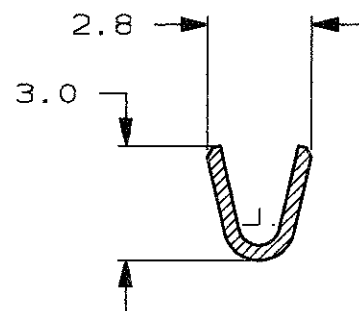

SCALA NON IMPEGNATIVA  
(DO NOT SCALE)  
DIMENSIONI IN mm  
(DIMENSIONS IN mm)

**METRIC**

THIRD ANGLE  
PROJECTION

ADATTO PER LINGUETTA 0.8 mm  
(FOR 0.8 mm TAB THICKNESS)

0.5 MAX. TESTIMONE DI TAGLIO  
(CUT-OFF DIM.)

0.5 MAX. TESTIMONE DI TAGLIO  
(CUT-OFF DIM.)

SEZIONE B-B  
(SECTION B-B)

SEZIONE A-A  
(SECTION A-A)

1) STATO DI FORNITURA - SCALA 1:1  
(SUPPLY CONDITION - SCALE 1:1)

SENSO DI USCITA  
DEL TERMINALE  
DALLA BOBINA  
(DIRECTION OFF  
TOP OF REEL)

TOLLERANZE: SE NON DIVERSAMENTE SPECIFICATO (TOLERANCES, UNLESS OTHERWISE SPECIFIED)	DIAM. ISOLANTE (INS. DIA. RANGE)	RANGO FILO (WIRE RANGE) mm2	SCALA (SCALE)
± 0.3	1.4-2.3	0.5-1.0	5:1

ANGOLI (ANGLES) ± 2°

**AMP** AMP ITALIA S.p.A.  
Corso F. Lli Cervi, 15  
COLLEGNO (TORINO)

DIS. H. YAALI (DR.) 14 JUN 2000

DESCRIZIONE (DESCRIPTION) FASTON® Connector, .250" sr. REC. CONTACT.

CONT. C. TARTARI (CHK) 14 JUN 2000