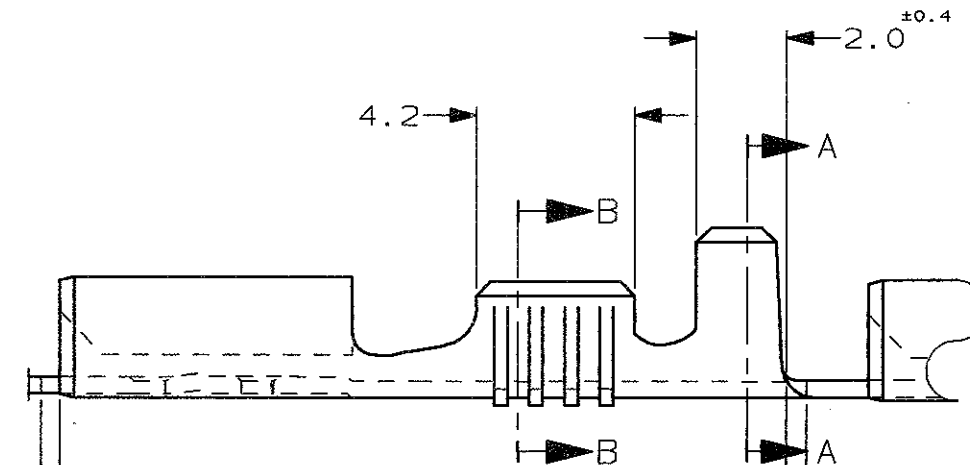

SCALA NON IMPEGNATIVA  
(DO NOT SCALE)  
DIMENSIONI IN mm  
(DIMENSIONS IN mm)

**METRIC**

THIRD ANGLE  
PROJECTION

ADATTO PER LINGUETTA 0.8 mm  
(FOR 0.8 mm TAB THICKNESS)

0.5 MAX. TESTIMONE DI TAGLIO  
(CUT-OFF DIM.)

0.5 MAX. TESTIMONE DI TAGLIO  
(CUT-OFF DIM.)

SEZIONE B-B  
(SECTION B-B)

SEZIONE A-A  
(SECTION A-A)

1) STATO DI FORNITURA - SCALA 1:1  
(SUPPLY CONDITION - SCALE 1:1)

SENSO DI USCITA  
DEL TERMINALE  
DALLA BOBINA  
(DIRECTION OFF  
TOP OF REEL)

2) SPECIFICA DI PRODOTTO 108-20019  
(PRODUCT SPEC. 108-20019)

⚠️ NON DISPONIBILE DA AMP ITALIA  
(NOT AVAILABLE FROM AMP ITALY)

3	STAGNATO (TIN PLATED)	OTTONE (BRASS)	0-160915-5
	STAGNATO (TIN PLATED)	BRONZO FOS. (PH. BRONZE)	0-160915-2
	NUDO (UNPLATED)	BRONZO FOS. (PH. BRONZE)	0-160915-1
NOTE	FINITURA / COLORE (FINISH / COLOUR)	MATERIALE (MATERIAL)	NUMERO (AMP P/N)