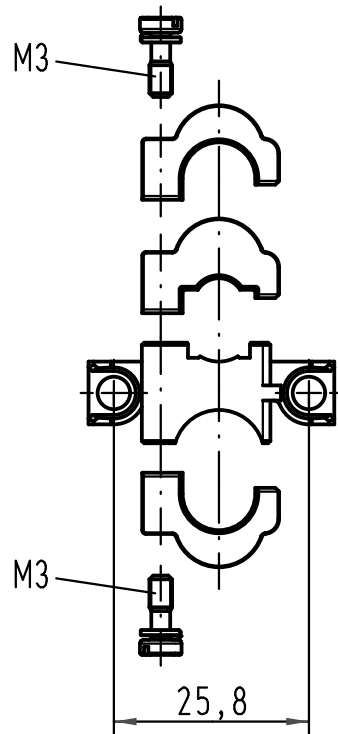

1 2 3 4 5 6

A

B

C

D

All Dimensions in mm Original Size DIN A 4		Techn. Character.			Nicht tolerierte Maße/ Free size tolerances		
			Dat.	Name	Maßstab/ Scale 1:1	Schirmrahmen Han 2Mod/ <i>shielding frame Han 2Mod</i>	
			Detail.	16.04.09 Ho			
			Insp.	Tie			
			Stand.				
A			HARTING Electric GmbH & Co. KG			TB 09 14 000 9924	
Mod.	Dat.	Name	D-32339 Espelkamp				
						Sub. TB 09 14 000 9924 v. 02.09.05	Blatt/ page