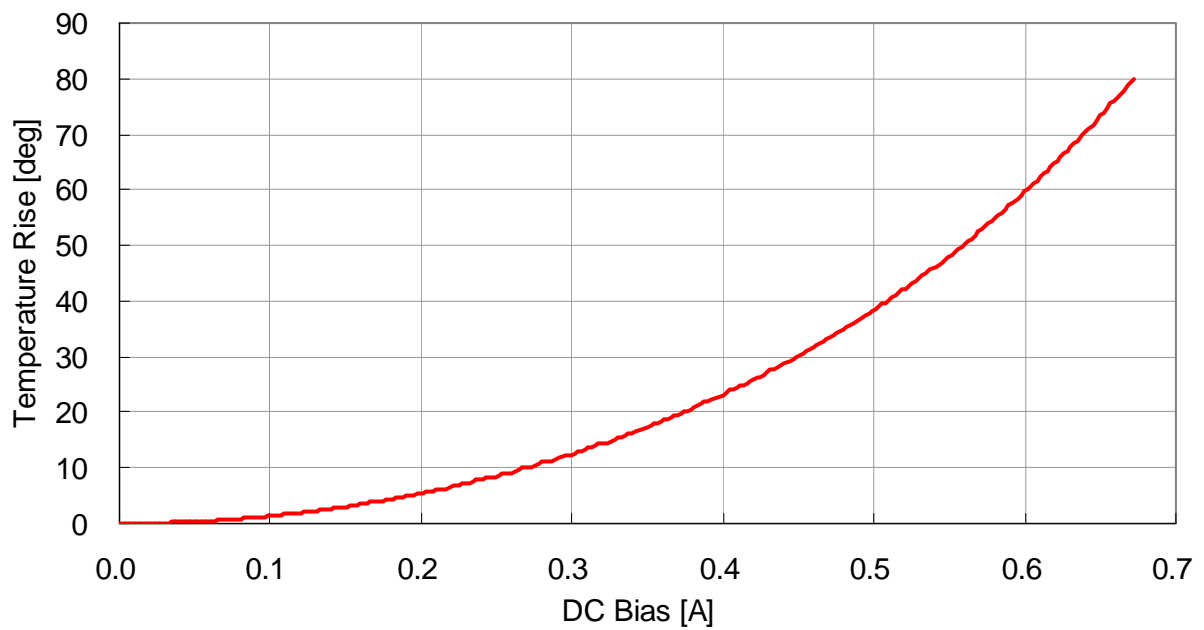

VLS3012T-330MR40