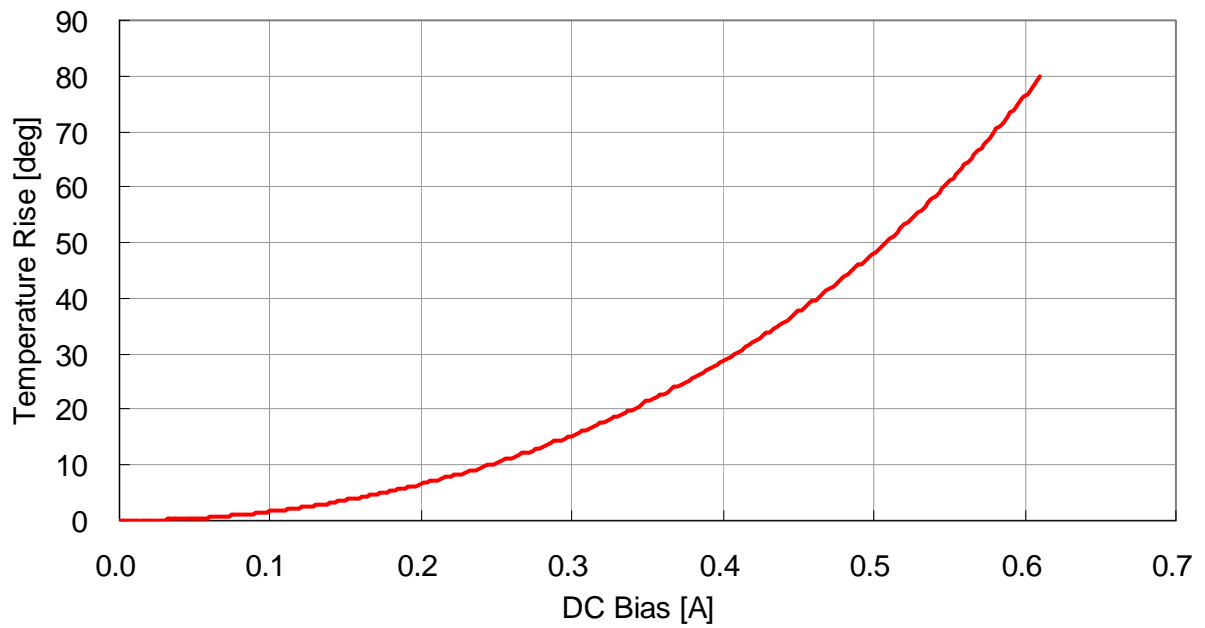

Temperature Rise

VLS3012T-470MR34