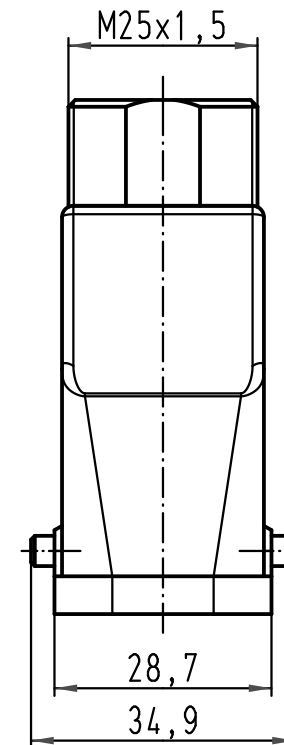

1 2 3 4 5 6

A

B

C

D

		All Dimensions in mm Original Size DIN A 4		Techn. Character.		Nicht tolerierte Maße/ Free size tolerances	
				Dat.	Name	Maßstab/ Scale 1:1	Han Compact-gg-M25 Tüllengehäuse-Kunststoff-schwarz hood-thermoplastic-black
				Detail.	06.04.10 ML		
				Insp.	Sch		
				Stand.			
A				HARTING Electric GmbH & Co. KG D-32339 Espelkamp			TB 19 12 008 0429
Mod.	Dat.	Name			Sub. f. TB 19 12 008 0429 v. 07.09.01		