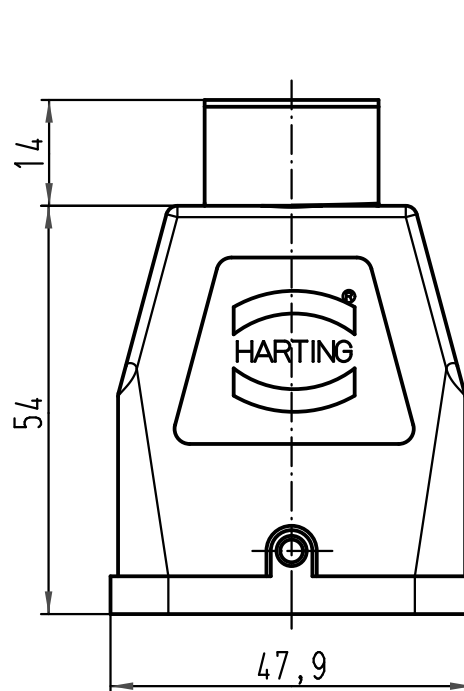

1 2 3 4 5 6

A

B

C

D

		All Dimensions in mm Original Size DIN A 4		Techn. Character.		Nicht tolerierte Maße/ Free size tolerances	
				Dat.	Name	Maßstab/ Scale 1:1	Han Compact-gg-M25 Tüllengehäuse-Kunststoff-schwarz hood-thermoplastic-black
				Detail.	06.04.10 ML		
				Insp.	Sch		
				Stand.			
A				HARTING Electric GmbH & Co. KG D-32339 Espelkamp			TB 19 12 008 0429
Mod.	Dat.	Name			Sub. f. TB 19 12 008 0429 v. 07.09.01		