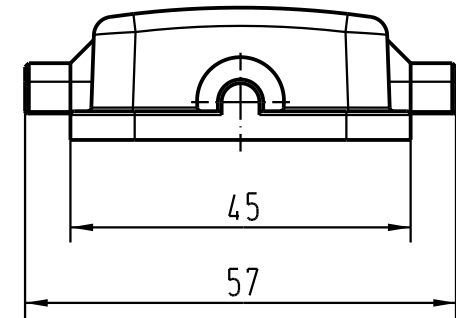

5

4

3

2

1

 All Dimensions in mm Original Size DIN A 4			Techn. Character.			Nicht tolerierte Masse/ Free size tolerances		
				Dat.	Name	Massstab/ Scale		
			Detail.	20.09.99	Gö	1:1		
			Insp.		Sdt			
			Stand.					
411747	12.08.05	ML	HARTING Electric GmbH & Co. KG			Han 24B-AK Kunststoffkappe mit Zapfen/ thermoplastic cover with pin		
26788			D-32339 ESPELKAMP					
Mod.	Dat.	Name				TB 09 30 024 5405 Blatt/ page		
						Sub. TB 09 30 0.. 540. v. 02.02.93		