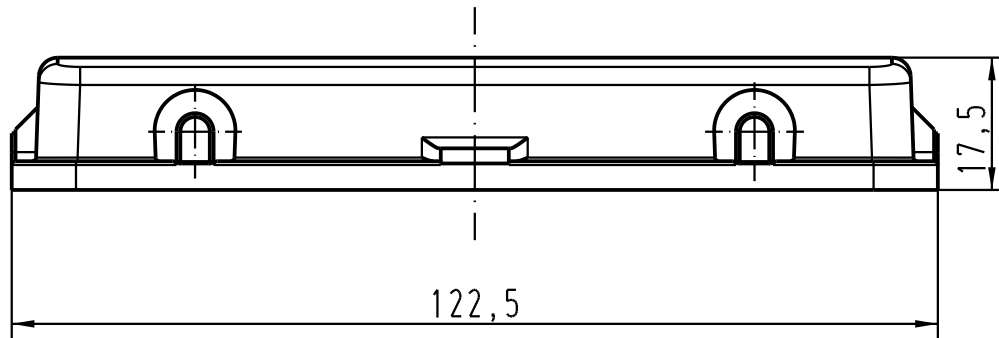

5

4

3

2

1

 All Dimensions in mm Original Size DIN A 4			Techn. Character.			Nicht tolerierte Masse/ Free size tolerances		
				Dat.	Name	Massstab/ Scale		
			Detail.	20.09.99	Gö	1:1		
			Insp.		Sdt			
			Stand.					
411747	12.08.05	ML	HARTING Electric GmbH & Co. KG			Han 24B-AK Kunststoffkappe mit Zapfen/ thermoplastic cover with pin		
26788			D-32339 ESPELKAMP					
Mod.	Dat.	Name				TB 09 30 024 5405 Blatt/ page		
						Sub. TB 09 30 0.. 540. v. 02.02.93		